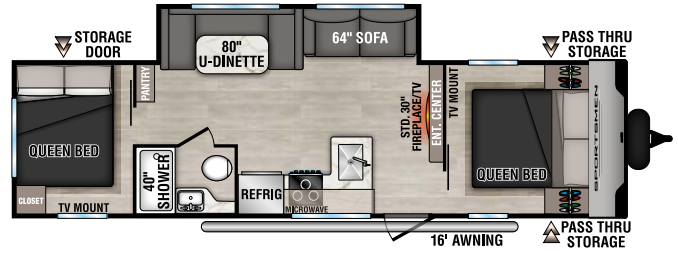

UVW - 5,610 | Exterior Length - 28' 2" | Sleeps - 5

251RSSE

UVW - 5,760 | Exterior Length - 29' 7" | Sleeps - 6

260BHSE

UVW - 4,990 | Exterior Length - 28' 7" | Sleeps - 9

261BHKSE

UVW - 6,270 | Exterior Length - 31' 7" | Sleeps - 9

292RBKSE

UVW - 7,070 | Exterior Length - 32' 11" | Sleeps - 5

2025 SPORTSMEN SE

301BHKSE

UVW - 6,430 | Exterior Length - 32'10" | Sleeps - 10

301DBSE

UVW - 6,360 | Exterior Length - 32'10" | Sleeps - 8

303QBSE