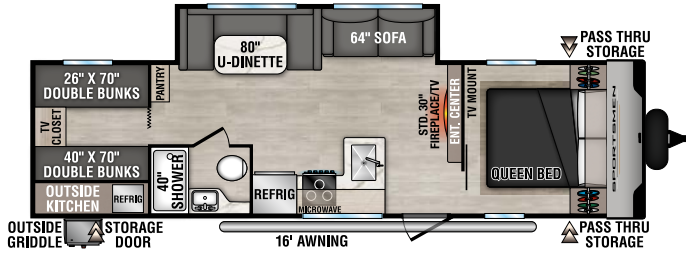

UVW - 5,610 | Exterior Length - 28' 2" | Sleeps - 5

251RSSE

UVW - 5,760 | Exterior Length - 29' 7" | Sleeps - 6

260BHSE

UVW - 4,990 | Exterior Length - 28' 7" | Sleeps - 9

261BHKSE

UVW - 6,270 | Exterior Length - 31' 7" | Sleeps - 9

292RBKSE

UVW - 7,070 | Exterior Length - 32' 11" | Sleeps - 5

2025 SPORTSMEN SE

301BHKSE

UVW - 6,430 | Exterior Length - 32'10" | Sleeps - 10

301DBSE

UVW - 6,360 | Exterior Length - 32'10" | Sleeps - 8

303QBSE