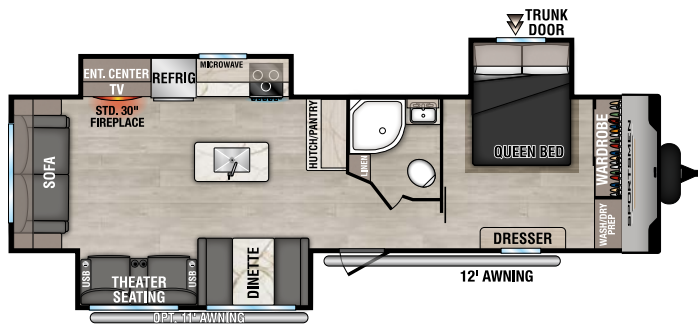

292RBKSE

UVW - 7,070 | Exterior Length - 32' 11" | Sleeps - 5

2025 SPORTSMEN SE

301BHKSE

UVW - 6,430 | Exterior Length - 32'10" | Sleeps - 10

301DBSE

UVW - 6,360 | Exterior Length - 32'10" | Sleeps - 8

303QBSE