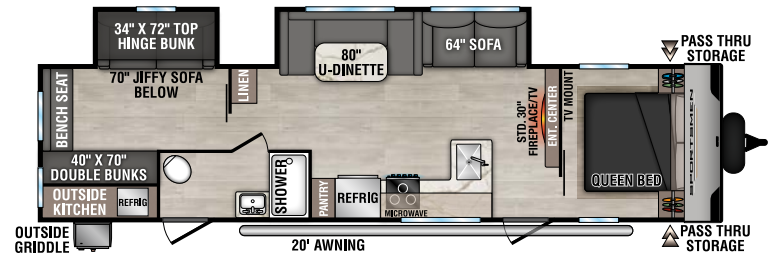

332BHKSE

UVW - 7,660 | Exterior Length - 37'3" | Sleeps - 10