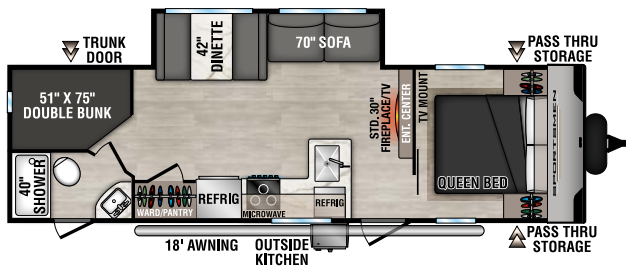

UVW - 5,610 | Exterior Length - 28' 2" | Sleeps - 5

251RSSE

UVW - 5,760 | Exterior Length - 29' 7" | Sleeps - 6

260BHSE

UVW - 4,990 | Exterior Length - 28' 7" | Sleeps - 9

261BHKSE

UVW - 6,270 | Exterior Length - 31' 7" | Sleeps - 9

292RBKSE

UVW - 7,070 | Exterior Length - 32' 11" | Sleeps - 5

2025 SPORTSMEN SE

301BHKSE

UVW - 6,430 | Exterior Length - 32'10" | Sleeps - 10

301DBSE

UVW - 6,360 | Exterior Length - 32'10" | Sleeps - 8

303QBSE