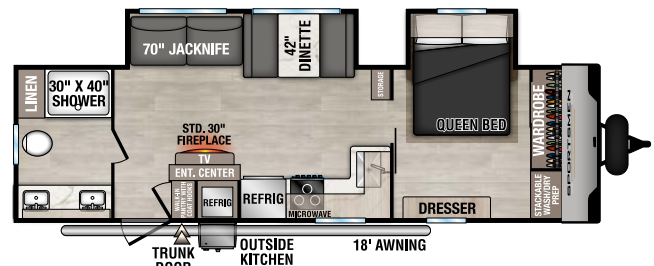

UVW - 5,610 | Exterior Length - 28' 2" | Sleeps - 5

251RSSE

UVW - 5,760 | Exterior Length - 29' 7" | Sleeps - 6

260BHSE

UVW - 4,990 | Exterior Length - 28' 7" | Sleeps - 9

261BHKSE

UVW - 6,270 | Exterior Length - 31' 7" | Sleeps - 9

292RBKSE

UVW - 7,070 | Exterior Length - 32' 11" | Sleeps - 5

2025 SPORTSMEN SE

301BHKSE

UVW - 6,430 | Exterior Length - 32'10" | Sleeps - 10

301DBSE

UVW - 6,360 | Exterior Length - 32'10" | Sleeps - 8

303QBSE