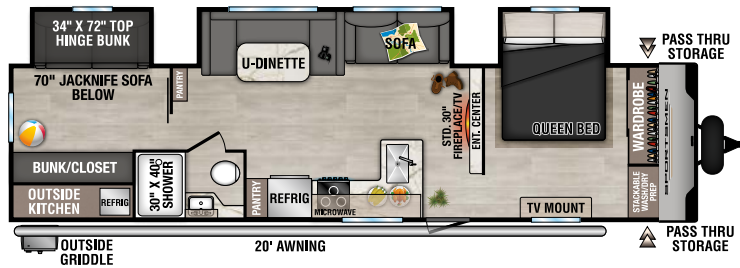

NEW

333BHKSE

UVW - 8,440 | Exterior Length - 37'7" | Sleeps - 8