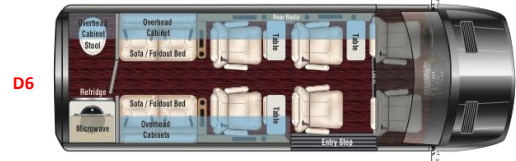

WOOD FINISH

<input type="checkbox"/>	Satin Wood Finish	\$0
<input checked="" type="checkbox"/>	High Gloss Wood Finish	\$2,243

EXTERIOR COLOR

<input type="checkbox"/>	Arctic White	\$0
<input type="checkbox"/>	Iridium Silver	\$1,943
<input type="checkbox"/>	Jet Black	\$1,943
<input checked="" type="checkbox"/>	Other OEM Color (Choose From List Below)	\$1,943
	Obsidian Black Metallic	
<input type="checkbox"/>	Custom Color (Type Name In Box Below)	\$17,993
	<input type="text"/>	

<input checked="" type="checkbox"/>	Molded Low Profile Spoiler	\$1,943
<input type="checkbox"/>	Seat Heat & Massage For All Captains	\$1,943
<input checked="" type="checkbox"/>	4-Camera System & Dash Monitor	\$2,543
<input checked="" type="checkbox"/>	Wireless Internet Router & Apple TV	\$2,543
<input type="checkbox"/>	Freedom 600 Package	\$22,493
<input type="checkbox"/>	Power Awning	\$3,743
<input type="checkbox"/>	Space-X STARLINK Satellite System	\$7,343
<input checked="" type="checkbox"/>	Outside Entertainment	\$743
<input type="checkbox"/>	Custom Roof Rack & Ladder	\$6,893
<input type="checkbox"/>	Air Ride Suspension System (N/A 144)	\$14,843