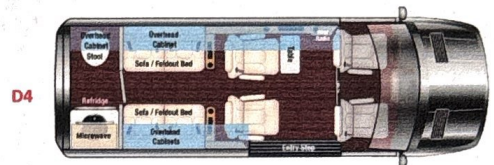

<input checked="" type="checkbox"/>	Molded Low Profile Spoiler	\$1,943
<input checked="" type="checkbox"/>	Seat Heat & Massage For All Captains	\$1,943
<input type="checkbox"/>	4-Camera System & Dash Monitor	\$2,543
<input checked="" type="checkbox"/>	Wireless Internet Router & Apple TV	\$2,543
<input type="checkbox"/>	Freedom 600 Package	\$22,493
<input type="checkbox"/>	Power Awning	\$3,743
<input type="checkbox"/>	Space-X STARLINK Satellite System	\$7,343
<input type="checkbox"/>	Outside Entertainment	\$743
<input type="checkbox"/>	Custom Roof Rack & Ladder	\$6,893
<input type="checkbox"/>	Air Ride Suspension System (N/A 144)	\$14,843