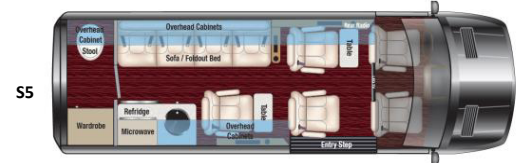

**AVAILABLE OPTIONS**

<input checked="" type="checkbox"/>	<b>Molded Low Profile Spoiler</b>	<b>\$1,943</b>
<input checked="" type="checkbox"/>	<b>Seat Heat &amp; Massage For All Captains</b>	<b>\$1,943</b>
<input type="checkbox"/>	4-Camera System & Dash Monitor	\$2,543
<input checked="" type="checkbox"/>	<b>Wireless Internet Router &amp; Apple TV</b>	<b>\$2,543</b>
<input type="checkbox"/>	Freedom 600 Package	\$22,493
<input type="checkbox"/>	Power Awning	\$3,743
<input type="checkbox"/>	Space-X STARLINK Satellite System	\$7,343
<input checked="" type="checkbox"/>	<b>Outside Entertainment</b>	<b>\$743</b>
<input type="checkbox"/>	Custom Roof Rack & Ladder	\$6,893
<input type="checkbox"/>	Air Ride Suspension System (N/A 144)	\$14,843