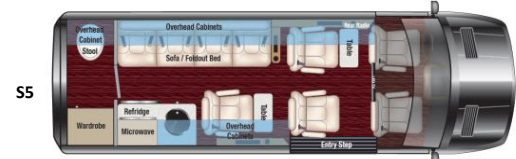

**AVAILABLE OPTIONS**

<input checked="" type="checkbox"/>	<b>Molded Low Profile Spoiler</b>	<b>\$1,943</b>
<input checked="" type="checkbox"/>	<b>Seat Heat &amp; Massage For All Captains</b>	<b>\$1,943</b>
<input type="checkbox"/>	4-Camera System & Dash Monitor	\$2,543
<input checked="" type="checkbox"/>	<b>Wireless Internet Router &amp; Apple TV</b>	<b>\$2,543</b>
<input type="checkbox"/>	Freedom 600 Package	\$22,493
<input type="checkbox"/>	Power Awning	\$3,743
<input type="checkbox"/>	Space-X STARLINK Satellite System	\$7,343
<input checked="" type="checkbox"/>	<b>Outside Entertainment</b>	<b>\$743</b>
<input type="checkbox"/>	Custom Roof Rack & Ladder	\$6,893
<input type="checkbox"/>	Air Ride Suspension System (N/A 144)	\$14,843