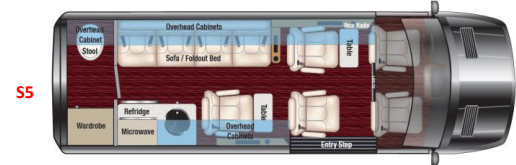

<input checked="" type="checkbox"/>	Molded Low Profile Spoiler	\$1,943
<input checked="" type="checkbox"/>	Seat Heat & Massage For All Captains	\$1,943
<input checked="" type="checkbox"/>	4-Camera System & Dash Monitor	\$2,543
<input checked="" type="checkbox"/>	Wireless Internet Router & Apple TV	\$2,543
<input type="checkbox"/>	Freedom 600 Package	\$22,493
<input type="checkbox"/>	Power Awning	\$3,743
<input type="checkbox"/>	Space-X STARLINK Satellite System	\$7,343
<input type="checkbox"/>	Outside Entertainment	\$743
<input type="checkbox"/>	Custom Roof Rack & Ladder	\$6,893
<input type="checkbox"/>	Air Ride Suspension System (N/A 144)	\$14,843