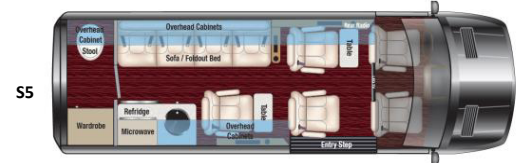

**AVAILABLE OPTIONS**

<input checked="" type="checkbox"/>	<b>Molded Low Profile Spoiler</b>	<b>\$1,943</b>
<input checked="" type="checkbox"/>	<b>Seat Heat &amp; Massage For All Captains</b>	<b>\$1,943</b>
<input checked="" type="checkbox"/>	<b>4-Camera System &amp; Dash Monitor</b>	<b>\$2,543</b>
<input checked="" type="checkbox"/>	<b>Wireless Internet Router &amp; Apple TV</b>	<b>\$2,543</b>
<input checked="" type="checkbox"/>	<b>Freedom 600 Package</b>	<b>\$22,493</b>
<input type="checkbox"/>	Power Awning	\$3,743
<input type="checkbox"/>	Space-X STARLINK Satellite System	\$7,343
<input type="checkbox"/>	Outside Entertainment	\$743
<input type="checkbox"/>	Custom Roof Rack & Ladder	\$6,893
<input checked="" type="checkbox"/>	<b>Air Ride Suspension System (N/A 144)</b>	<b>\$13,343</b>