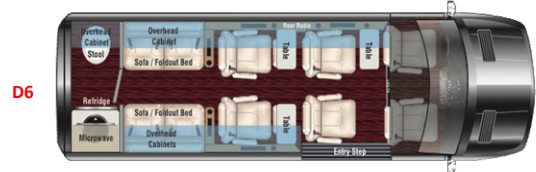

WOOD FINISH

<input type="checkbox"/>	Satin Wood Finish	\$0
<input checked="" type="checkbox"/>	High Gloss Wood Finish	\$2,243

EXTERIOR COLOR

<input type="checkbox"/>	Arctic White	\$0
<input type="checkbox"/>	Iridium Silver	\$1,943
<input type="checkbox"/>	Jet Black	\$1,943
<input checked="" type="checkbox"/>	Other OEM Color (Choose From List Below)	\$1,943
	Obsidian Black Metallic	
<input type="checkbox"/>	Custom Color (Type Name In Box Below)	\$17,993
	<input type="text"/>	

WHEELS

<input type="checkbox"/>	All Season Tires & Aluminum Rims	\$0
<input type="checkbox"/>	All Season Tires & Black Rims	\$3,743

AVAILABLE OPTIONS

<input checked="" type="checkbox"/>	Molded Low Profile Spoiler	\$1,943
<input checked="" type="checkbox"/>	Seat Heat & Massage For All Captains	\$1,943
<input type="checkbox"/>	4-Camera System & Dash Monitor	\$2,543
<input checked="" type="checkbox"/>	Wireless Internet Router & Apple TV	\$2,543
<input type="checkbox"/>	Freedom 600 Package	\$22,493
<input type="checkbox"/>	Power Awning	\$3,743
<input type="checkbox"/>	Space-X STARLINK Satellite System	\$7,343
<input type="checkbox"/>	Outside Entertainment Prep Kit	\$743
<input type="checkbox"/>	Custom Roof Rack & Ladder	\$6,893
<input checked="" type="checkbox"/>	Air Ride Suspension System	\$14,843