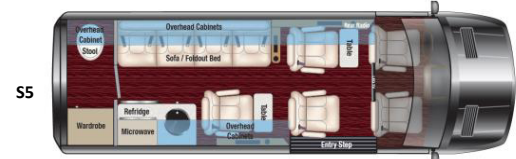

<input checked="" type="checkbox"/>	Molded Low Profile Spoiler	\$1,943
<input checked="" type="checkbox"/>	Seat Heat & Massage For All Captains	\$1,943
<input checked="" type="checkbox"/>	4-Camera System & Dash Monitor	\$2,543
<input checked="" type="checkbox"/>	Wireless Internet Router & Apple TV	\$2,543
<input type="checkbox"/>	Freedom 600 Package	\$22,493
<input type="checkbox"/>	Power Awning	\$3,743
<input type="checkbox"/>	Space-X STARLINK Satellite System	\$7,343
<input type="checkbox"/>	Outside Entertainment	\$743
<input type="checkbox"/>	Custom Roof Rack & Ladder	\$6,893
<input type="checkbox"/>	Air Ride Suspension System (N/A 144)	\$14,843