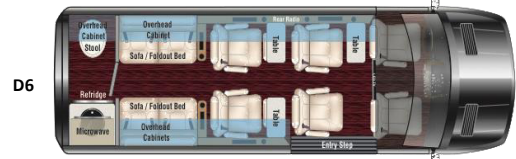

**WOOD FINISH**

<input type="checkbox"/>	Satin Wood Finish	\$0
<input checked="" type="checkbox"/>	High Gloss Wood Finish	\$2,243

**EXTERIOR COLOR**

<input type="checkbox"/>	Arctic White	\$0
<input type="checkbox"/>	Iridium Silver	\$1,943
<input type="checkbox"/>	Jet Black	\$1,943
<input checked="" type="checkbox"/>	Other OEM Color (Choose From List Below)	\$1,943
	Stone Grey	
<input type="checkbox"/>	Custom Color (Type Name In Box Below)	\$17,993
	<input type="text"/>	

<input checked="" type="checkbox"/>	Molded Low Profile Spoiler	\$1,943
<input checked="" type="checkbox"/>	Seat Heat & Massage For All Captains	\$1,943
<input checked="" type="checkbox"/>	4-Camera System & Dash Monitor	\$2,543
<input checked="" type="checkbox"/>	Wireless Internet Router & Apple TV	\$2,543
<input type="checkbox"/>	Freedom 600 Package	\$22,493
<input type="checkbox"/>	Power Awning	\$3,743
<input type="checkbox"/>	Space-X STARLINK Satellite System	\$7,343
<input type="checkbox"/>	Outside Entertainment	\$743
<input type="checkbox"/>	Custom Roof Rack & Ladder	\$6,893
<input type="checkbox"/>	Air Ride Suspension System (N/A 144)	\$14,843