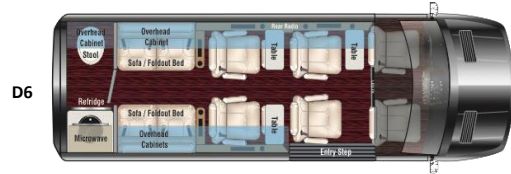

WHEELS

<input type="checkbox"/>	All Season Tires & Aluminum Rims	\$0
<input checked="" type="checkbox"/>	All Terrain Tires & Black Rims	\$3,743

AVAILABLE OPTIONS

<input checked="" type="checkbox"/>	Molded Low Profile Spoiler	\$1,943
<input checked="" type="checkbox"/>	Seat Heat & Massage For All Captains	\$1,943
<input checked="" type="checkbox"/>	4-Camera System & Dash Monitor	\$2,543
<input checked="" type="checkbox"/>	Wireless Internet Router & Apple TV	\$2,543
<input checked="" type="checkbox"/>	Freedom 600 Package	\$22,493
<input checked="" type="checkbox"/>	Power Awning	\$3,743
<input type="checkbox"/>	Space-X STARLINK Satellite System	\$5,843
<input checked="" type="checkbox"/>	Outside Entertainment Prep Kit	\$743
<input type="checkbox"/>	Custom Roof Rack & Ladder	\$6,893
<input checked="" type="checkbox"/>	Air Ride Suspension System	\$13,343