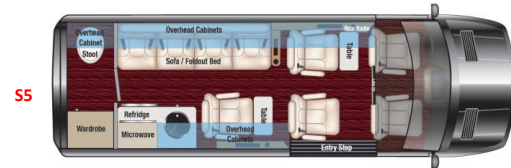

WOOD FINISH

<input checked="" type="checkbox"/>	Satin Wood Finish	\$0
<input type="checkbox"/>	High Gloss Wood Finish	\$2,243

EXTERIOR COLOR

<input type="checkbox"/>	Arctic White	\$0
<input type="checkbox"/>	Iridium Silver	\$1,943
<input type="checkbox"/>	Jet Black	\$1,943
<input checked="" type="checkbox"/>	Other OEM Color (Choose From List Below)	\$1,943
	Obsidian Black Metallic	
<input type="checkbox"/>	Custom Color (Type Name In Box Below)	\$17,993
	<input type="text"/>	

WHEELS

<input type="checkbox"/>	All Season Tires & Aluminum Rims	\$0
<input checked="" type="checkbox"/>	All Terrain Tires & Black Rims	\$3,743

AVAILABLE OPTIONS

<input checked="" type="checkbox"/>	Molded Low Profile Spoiler	\$1,943
<input checked="" type="checkbox"/>	Seat Heat & Massage For All Captains	\$1,943
<input checked="" type="checkbox"/>	4-Camera System & Dash Monitor	\$2,543
<input checked="" type="checkbox"/>	Wireless Internet Router & Apple TV	\$2,543
<input checked="" type="checkbox"/>	Freedom 600 Package	\$22,493
<input checked="" type="checkbox"/>	Power Awning	\$3,743
<input type="checkbox"/>	Space-X STARLINK Satellite System	\$5,843
<input checked="" type="checkbox"/>	Outside Entertainment Prep Kit	\$743
<input type="checkbox"/>	Custom Roof Rack & Ladder	\$6,893
<input checked="" type="checkbox"/>	Air Ride Suspension System	\$13,343