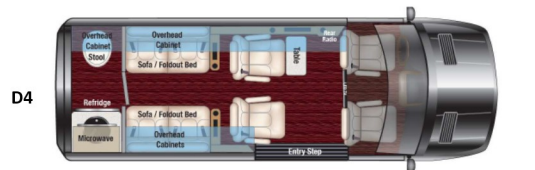

**WHEELS**

<input type="checkbox"/>	All Season Tires & Aluminum Rims	\$0
<input checked="" type="checkbox"/>	<b>All Season Tires &amp; Black Rims</b>	<b>\$3,743</b>

**AVAILABLE OPTIONS**

<input checked="" type="checkbox"/>	<b>Molded Low Profile Spoiler</b>	<b>\$1,943</b>
<input checked="" type="checkbox"/>	<b>Seat Heat &amp; Massage For All Captains</b>	<b>\$1,943</b>
<input type="checkbox"/>	4-Camera System & Dash Monitor	\$2,543
<input checked="" type="checkbox"/>	<b>Wireless Internet Router &amp; Apple TV</b>	<b>\$2,543</b>
<input type="checkbox"/>	Freedom 600 Package	\$22,493
<input type="checkbox"/>	Power Awning	\$3,743
<input type="checkbox"/>	Space-X STARLINK Satellite System	\$7,343
<input checked="" type="checkbox"/>	<b>Outside Entertainment</b>	<b>\$743</b>
<input type="checkbox"/>	Custom Roof Rack & Ladder	\$6,893
<input type="checkbox"/>	Air Ride Suspension System (N/A 144)	\$14,843

**ADDITIONAL EQUIPMENT**

<b>Hexagon Seating Pattern</b>	<b>\$2,243</b>

**NOTES**

BASE AMOUNT	\$225,293
OPTIONS SUBTOTAL	\$30,015
DESTINATION CHARGE	\$3,000
<b>TOTAL AMOUNT</b>	<b>\$258,308</b>

**MSRP**

FOB: Elkhart, IN