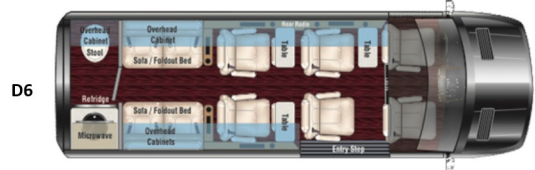

**WOOD FINISH**

<input type="checkbox"/>	Satin Wood Finish	\$0
<input checked="" type="checkbox"/>	<b>High Gloss Wood Finish</b>	<b>\$2,243</b>

**EXTERIOR COLOR**

<input type="checkbox"/>	Arctic White	\$0
<input type="checkbox"/>	Iridium Silver	\$1,943
<input type="checkbox"/>	Jet Black	\$1,943
<input checked="" type="checkbox"/>	<b>Other OEM Color (Choose From List Below)</b>	<b>\$1,943</b>
	Obsidian Black Metallic	
<input type="checkbox"/>	Custom Color (Type Name In Box Below)	\$17,993
	<input type="text"/>	

**WHEELS**

<input type="checkbox"/>	All Season Tires & Aluminum Rims	\$0
<input checked="" type="checkbox"/>	<b>All Season Tires &amp; Black Rims</b>	<b>\$3,743</b>

**AVAILABLE OPTIONS**

<input checked="" type="checkbox"/>	<b>Molded Low Profile Spoiler</b>	<b>\$1,943</b>
<input checked="" type="checkbox"/>	<b>Seat Heat &amp; Massage For All Captains</b>	<b>\$1,943</b>
<input type="checkbox"/>	4-Camera System & Dash Monitor	\$2,543
<input checked="" type="checkbox"/>	<b>Wireless Internet Router &amp; Apple TV</b>	<b>\$2,543</b>
<input type="checkbox"/>	Freedom 600 Package	\$22,493
<input type="checkbox"/>	Power Awning	\$3,743
<input type="checkbox"/>	Space-X STARLINK Satellite System	\$7,343
<input checked="" type="checkbox"/>	<b>Outside Entertainment</b>	<b>\$743</b>
<input type="checkbox"/>	Custom Roof Rack & Ladder	\$6,893
<input type="checkbox"/>	Air Ride Suspension System (N/A 144)	\$14,843

**ADDITIONAL EQUIPMENT**

<b>Hexagon Seating Pattern</b>	<b>\$2,243</b>

**NOTES**

BASE AMOUNT	\$225,293
OPTIONS SUBTOTAL	\$30,015
DESTINATION CHARGE	\$3,000
<b>TOTAL AMOUNT</b>	<b>\$258,308</b>

**MSRP**

FOB: Elkhart, IN