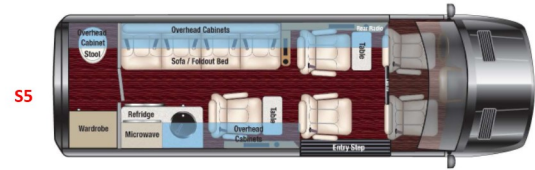

**WHEELS**

<input type="checkbox"/>	All Season Tires & Aluminum Rims	\$0
<input checked="" type="checkbox"/>	<b>All Season Tires &amp; Black Rims</b>	<b>\$3,743</b>

**AVAILABLE OPTIONS**

<input checked="" type="checkbox"/>	<b>Molded Low Profile Spoiler</b>	<b>\$1,943</b>
<input checked="" type="checkbox"/>	<b>Seat Heat &amp; Massage For All Captains</b>	<b>\$1,943</b>
<input type="checkbox"/>	4-Camera System & Dash Monitor	\$2,543
<input checked="" type="checkbox"/>	<b>Wireless Internet Router &amp; Apple TV</b>	<b>\$2,543</b>
<input type="checkbox"/>	Freedom 600 Package	\$22,493
<input type="checkbox"/>	Power Awning	\$3,743
<input type="checkbox"/>	Space-X STARLINK Satellite System	\$7,343
<input checked="" type="checkbox"/>	<b>Outside Entertainment</b>	<b>\$743</b>
<input type="checkbox"/>	Custom Roof Rack & Ladder	\$6,893
<input type="checkbox"/>	Air Ride Suspension System (N/A 144)	\$14,843

**ADDITIONAL EQUIPMENT**

<b>Hexagon Seating Pattern</b>	<b>\$2,243</b>

**NOTES**

BASE AMOUNT	\$225,293
OPTIONS SUBTOTAL	\$30,015
DESTINATION CHARGE	\$3,000
<b>TOTAL AMOUNT</b>	<b>\$258,308</b>

**MSRP**

FOB: Elkhart, IN