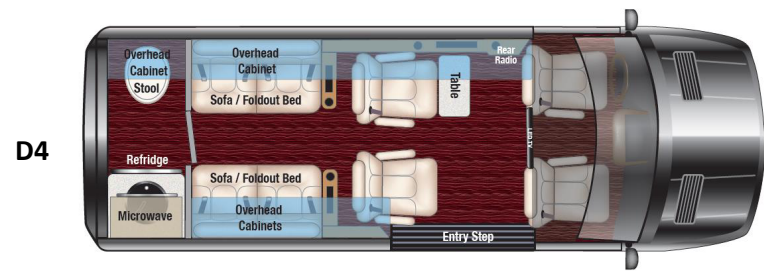

PIPING & STICH COLOR

<input checked="" type="checkbox"/>	Contrast	\$0
<input type="checkbox"/>	Matching	\$0

SEATING STYLE

<input type="checkbox"/>	Maybach Seating Pattern	\$0
<input checked="" type="checkbox"/>	SLS Diamond Seating Pattern	\$2,243

WHEELS

<input checked="" type="checkbox"/>	All Season Tires & Aluminum Rims	\$0
<input type="checkbox"/>	All Season Tires & Black Rims	\$3,743

AVAILABLE OPTIONS

<input checked="" type="checkbox"/>	Molded Low Profile Spoiler	\$1,943
<input type="checkbox"/>	Seat Heat & Massage For All Captains	\$1,943
<input type="checkbox"/>	4-Camera System & Dash Monitor	\$2,543
<input checked="" type="checkbox"/>	Wireless Internet Router & Apple TV	\$2,543
<input type="checkbox"/>	Freedom 600 Package	\$22,493
<input type="checkbox"/>	Power Awning	\$3,743
<input type="checkbox"/>	Space-X STARLINK Satellite System	\$7,343
<input checked="" type="checkbox"/>	Outside Entertainment Prep Kit	\$743
<input type="checkbox"/>	Custom Roof Rack & Ladder	\$6,893
<input type="checkbox"/>	Air Ride Suspension System	\$14,843