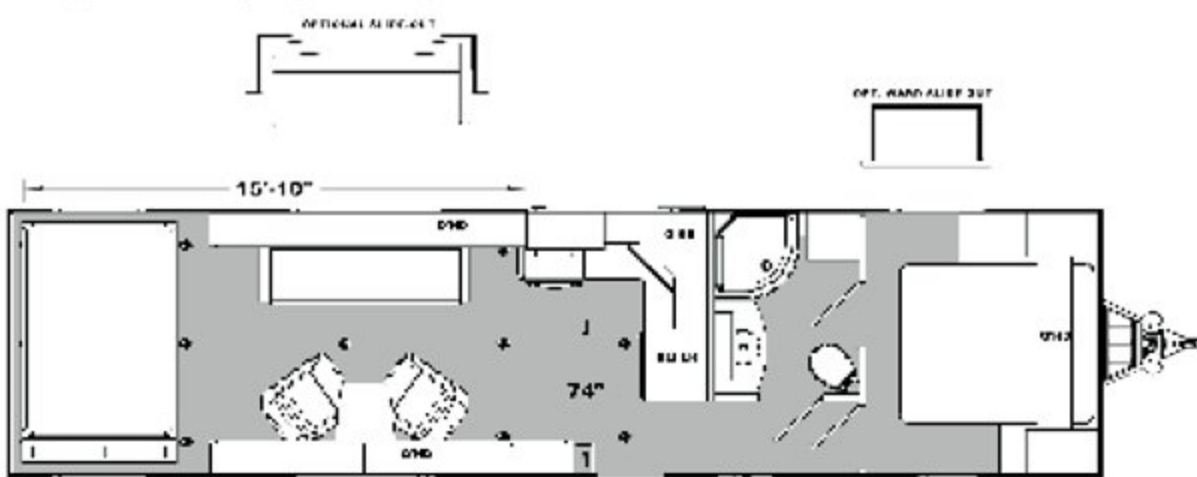

- 2816SWG (TT) • 2814IK(TT) • 3016IK (TT)
- 3220SWG (TT) • 3214IKG (TT)
- 2817CKG (5W) • 2814SG (5W) • 3016SG (5W)
- 3221CKG (5W)

Iconic Widelite Travel Trailer Models:

2814IK

2816SWG

3016IK

3220SWG

3214IKG