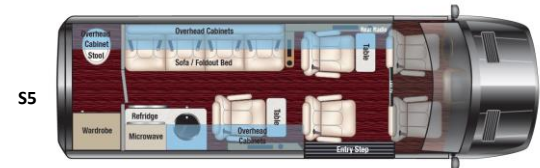

<input type="checkbox"/>	Molded Low Profile Spoiler	\$1,943
<input checked="" type="checkbox"/>	Seat Heat & Massage For All Captains	\$1,943
<input type="checkbox"/>	4-Camera System & Dash Monitor	\$2,543
<input type="checkbox"/>	Wireless Internet Router & Apple TV	\$2,543
<input type="checkbox"/>	Freedom 600 Package	\$22,493
<input type="checkbox"/>	Power Awning	\$3,743
<input type="checkbox"/>	Space-X STARLINK Satellite System	\$7,343
<input type="checkbox"/>	Outside Entertainment	\$743
<input type="checkbox"/>	Custom Roof Rack & Ladder	\$6,893
<input type="checkbox"/>	Air Ride Suspension System (N/A 144)	\$14,843