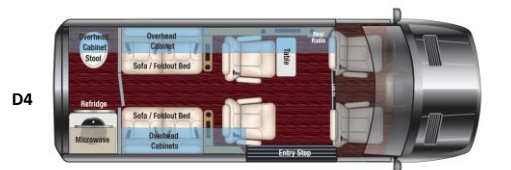

**WHEELS**

<input checked="" type="checkbox"/>	All Season Tires & Aluminum Rims	\$0
<input type="checkbox"/>	All Season Tires & Black Rims	\$3,743

**AVAILABLE OPTIONS**

<input checked="" type="checkbox"/>	Molded Low Profile Spoiler	\$1,943
<input checked="" type="checkbox"/>	Seat Heat & Massage For All Captains	\$1,943
<input type="checkbox"/>	4-Camera System & Dash Monitor	\$2,543
<input checked="" type="checkbox"/>	Wireless Internet Router & Apple TV	\$2,543
<input type="checkbox"/>	Freedom 600 Package	\$22,493
<input type="checkbox"/>	Power Awning	\$3,743
<input type="checkbox"/>	Space-X STARLINK Satellite System	\$7,343
<input checked="" type="checkbox"/>	Outside Entertainment	\$743
<input type="checkbox"/>	Custom Roof Rack & Ladder	\$6,893
<input type="checkbox"/>	Air Ride Suspension System (N/A 144)	\$14,843