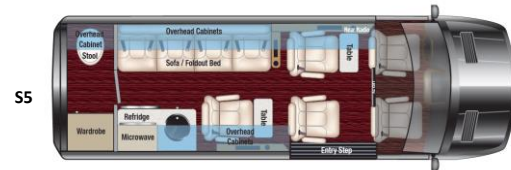

WOOD FINISH

<input checked="" type="checkbox"/>	Satin Wood Finish	\$0
<input type="checkbox"/>	High Gloss Wood Finish	\$2,243

EXTERIOR COLOR

<input type="checkbox"/>	Arctic White	\$0
<input checked="" type="checkbox"/>	Iridium Silver	\$1,943
<input type="checkbox"/>	Jet Black	\$1,943
<input type="checkbox"/>	Other OEM Color (Choose From List Below)	\$1,943
<input type="checkbox"/>	Custom Color (Type Name In Box Below)	\$17,993

WHEELS

<input type="checkbox"/>	All Season Tires & Aluminum Rims	\$0
<input checked="" type="checkbox"/>	All Season Tires & Black Rims	\$3,743

AVAILABLE OPTIONS

<input checked="" type="checkbox"/>	Molded Low Profile Spoiler	\$1,943
<input checked="" type="checkbox"/>	Seat Heat & Massage For All Captains	\$1,943
<input checked="" type="checkbox"/>	4-Camera System & Dash Monitor	\$2,543
<input checked="" type="checkbox"/>	Wireless Internet Router & Apple TV	\$2,543
<input type="checkbox"/>	Freedom 600 Package	\$22,493
<input type="checkbox"/>	Power Awning	\$3,743
<input type="checkbox"/>	Space-X STARLINK Satellite System	\$7,343
<input type="checkbox"/>	Outside Entertainment	\$743
<input type="checkbox"/>	Custom Roof Rack & Ladder	\$6,893
<input type="checkbox"/>	Air Ride Suspension System (N/A 144)	\$14,843