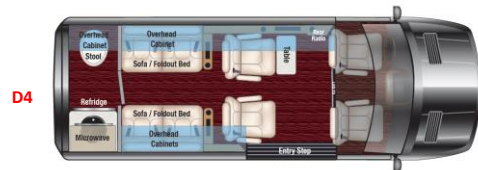

WOOD FINISH

<input checked="" type="checkbox"/>	Satin Wood Finish	\$0
<input type="checkbox"/>	High Gloss Wood Finish	\$2,243

EXTERIOR COLOR

<input type="checkbox"/>	Arctic White	\$0
<input checked="" type="checkbox"/>	Iridium Silver	\$1,943
<input type="checkbox"/>	Jet Black	\$1,943
<input type="checkbox"/>	Other OEM Color (Choose From List Below)	\$1,943
<input type="checkbox"/>	Custom Color (Type Name In Box Below)	\$17,993

WHEELS

<input type="checkbox"/>	All Season Tires & Aluminum Rims	\$0
<input checked="" type="checkbox"/>	All Season Tires & Black Rims	\$3,743

AVAILABLE OPTIONS

<input checked="" type="checkbox"/>	Molded Low Profile Spoiler	\$1,943
<input checked="" type="checkbox"/>	Seat Heat & Massage For All Captains	\$1,943
<input checked="" type="checkbox"/>	4-Camera System & Dash Monitor	\$2,543
<input checked="" type="checkbox"/>	Wireless Internet Router & Apple TV	\$2,543
<input type="checkbox"/>	Freedom 600 Package	\$22,493
<input type="checkbox"/>	Power Awning	\$3,743
<input type="checkbox"/>	Space-X STARLINK Satellite System	\$7,343
<input type="checkbox"/>	Outside Entertainment	\$743
<input type="checkbox"/>	Custom Roof Rack & Ladder	\$6,893
<input type="checkbox"/>	Air Ride Suspension System (N/A 144)	\$14,843