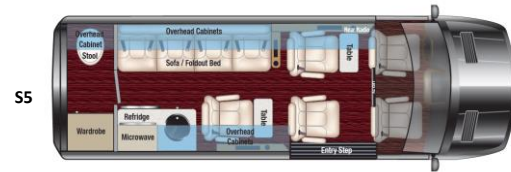

**WOOD FINISH**

<input type="checkbox"/>	Satin Wood Finish	\$0
<input checked="" type="checkbox"/>	High Gloss Wood Finish	\$2,243

**EXTERIOR COLOR**

<input type="checkbox"/>	Arctic White	\$0
<input type="checkbox"/>	Iridium Silver	\$1,943
<input type="checkbox"/>	Jet Black	\$1,943
<input checked="" type="checkbox"/>	Other OEM Color (Choose From List Below)	\$1,943
	Stone Grey	
<input type="checkbox"/>	Custom Color (Type Name In Box Below)	\$17,993

**WHEELS**

<input type="checkbox"/>	All Season Tires & Aluminum Rims	\$0
<input checked="" type="checkbox"/>	All Season Tires & Black Rims	\$3,743

**AVAILABLE OPTIONS**

<input checked="" type="checkbox"/>	Molded Low Profile Spoiler	\$1,943
<input checked="" type="checkbox"/>	Seat Heat & Massage For All Captains	\$1,943
<input checked="" type="checkbox"/>	4-Camera System & Dash Monitor	\$2,543
<input checked="" type="checkbox"/>	Wireless Internet Router & Apple TV	\$2,543
<input type="checkbox"/>	Freedom 600 Package	\$22,493
<input type="checkbox"/>	Power Awning	\$3,743
<input type="checkbox"/>	Space-X STARLINK Satellite System	\$7,343
<input type="checkbox"/>	Outside Entertainment	\$743
<input type="checkbox"/>	Custom Roof Rack & Ladder	\$6,893
<input type="checkbox"/>	Air Ride Suspension System (N/A 144)	\$14,843