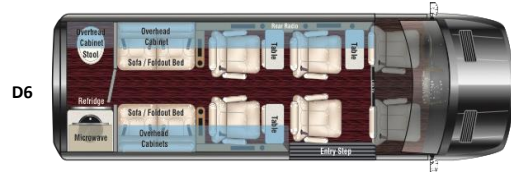

**WOOD FINISH**

<input type="checkbox"/>	Satin Wood Finish	\$0
<input checked="" type="checkbox"/>	High Gloss Wood Finish	\$2,243

**EXTERIOR COLOR**

<input type="checkbox"/>	Arctic White	\$0
<input type="checkbox"/>	Iridium Silver	\$1,943
<input type="checkbox"/>	Jet Black	\$1,943
<input checked="" type="checkbox"/>	Other OEM Color (Choose From List Below)	\$1,943
	Stone Grey	
<input type="checkbox"/>	Custom Color (Type Name In Box Below)	\$17,993

**WHEELS**

<input type="checkbox"/>	All Season Tires & Aluminum Rims	\$0
<input checked="" type="checkbox"/>	All Season Tires & Black Rims	\$3,743

**AVAILABLE OPTIONS**

<input checked="" type="checkbox"/>	Molded Low Profile Spoiler	\$1,943
<input checked="" type="checkbox"/>	Seat Heat & Massage For All Captains	\$1,943
<input checked="" type="checkbox"/>	4-Camera System & Dash Monitor	\$2,543
<input checked="" type="checkbox"/>	Wireless Internet Router & Apple TV	\$2,543
<input type="checkbox"/>	Freedom 600 Package	\$22,493
<input type="checkbox"/>	Power Awning	\$3,743
<input type="checkbox"/>	Space-X STARLINK Satellite System	\$7,343
<input type="checkbox"/>	Outside Entertainment	\$743
<input type="checkbox"/>	Custom Roof Rack & Ladder	\$6,893
<input type="checkbox"/>	Air Ride Suspension System (N/A 144)	\$14,843