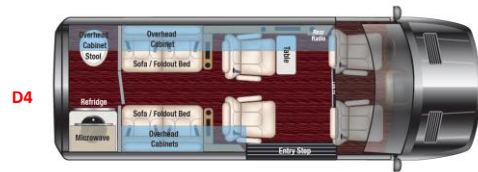

**WOOD FINISH**

<input type="checkbox"/>	Satin Wood Finish	\$0
<input checked="" type="checkbox"/>	High Gloss Wood Finish	\$2,243

**EXTERIOR COLOR**

<input type="checkbox"/>	Arctic White	\$0
<input type="checkbox"/>	Iridium Silver	\$1,943
<input type="checkbox"/>	Jet Black	\$1,943
<input checked="" type="checkbox"/>	Other OEM Color (Choose From List Below)	\$1,943
	Stone Grey	
<input type="checkbox"/>	Custom Color (Type Name In Box Below)	\$17,993

**WHEELS**

<input type="checkbox"/>	All Season Tires & Aluminum Rims	\$0
<input checked="" type="checkbox"/>	All Season Tires & Black Rims	\$3,743

**AVAILABLE OPTIONS**

<input checked="" type="checkbox"/>	Molded Low Profile Spoiler	\$1,943
<input checked="" type="checkbox"/>	Seat Heat & Massage For All Captains	\$1,943
<input checked="" type="checkbox"/>	4-Camera System & Dash Monitor	\$2,543
<input checked="" type="checkbox"/>	Wireless Internet Router & Apple TV	\$2,543
<input type="checkbox"/>	Freedom 600 Package	\$22,493
<input type="checkbox"/>	Power Awning	\$3,743
<input type="checkbox"/>	Space-X STARLINK Satellite System	\$7,343
<input type="checkbox"/>	Outside Entertainment	\$743
<input type="checkbox"/>	Custom Roof Rack & Ladder	\$6,893
<input type="checkbox"/>	Air Ride Suspension System (N/A 144)	\$14,843