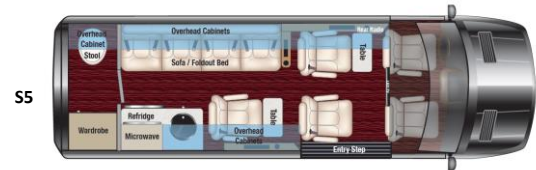

WOOD FINISH

<input type="checkbox"/>	Satin Wood Finish	\$0
<input checked="" type="checkbox"/>	High Gloss Wood Finish	\$2,243

EXTERIOR COLOR

<input type="checkbox"/>	Arctic White	\$0
<input type="checkbox"/>	Iridium Silver	\$1,943
<input type="checkbox"/>	Jet Black	\$1,943
<input type="checkbox"/>	Other OEM Color (Choose From List Below)	\$1,943
<input type="checkbox"/>	<input type="text"/>	
<input checked="" type="checkbox"/>	Custom Color (Type Name In Box Below)	\$17,993
<input type="checkbox"/>	Brilliant Blue	

WHEELS

<input checked="" type="checkbox"/>	All Season Tires & Aluminum Rims	\$0
<input type="checkbox"/>	All Season Tires & Black Rims	\$3,743

AVAILABLE OPTIONS

<input type="checkbox"/>	Molded Low Profile Spoiler	\$1,943
<input checked="" type="checkbox"/>	Seat Heat & Massage For All Captains	\$1,943
<input type="checkbox"/>	4-Camera System & Dash Monitor	\$2,543
<input checked="" type="checkbox"/>	Wireless Internet Router & Apple TV	\$2,543
<input type="checkbox"/>	Freedom 600 Package	\$22,493
<input type="checkbox"/>	Power Awning	\$3,743
<input type="checkbox"/>	Space-X STARLINK Satellite System	\$7,343
<input checked="" type="checkbox"/>	Outside Entertainment Prep Kit	\$743
<input type="checkbox"/>	Custom Roof Rack & Ladder	\$6,893
<input checked="" type="checkbox"/>	Air Ride Suspension System	\$14,843