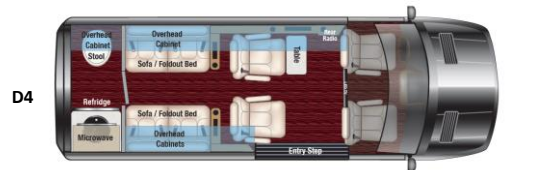

WOOD FINISH

<input type="checkbox"/>	Satin Wood Finish	\$0
<input checked="" type="checkbox"/>	High Gloss Wood Finish	\$2,243

EXTERIOR COLOR

<input type="checkbox"/>	Arctic White	\$0
<input type="checkbox"/>	Iridium Silver	\$1,943
<input type="checkbox"/>	Jet Black	\$1,943
<input type="checkbox"/>	Other OEM Color (Choose From List Below)	\$1,943
<input type="checkbox"/>	<input type="text"/>	
<input checked="" type="checkbox"/>	Custom Color (Type Name In Box Below)	\$17,993
<input type="checkbox"/>	Brilliant Blue	

WHEELS

<input checked="" type="checkbox"/>	All Season Tires & Aluminum Rims	\$0
<input type="checkbox"/>	All Season Tires & Black Rims	\$3,743

AVAILABLE OPTIONS

<input type="checkbox"/>	Molded Low Profile Spoiler	\$1,943
<input checked="" type="checkbox"/>	Seat Heat & Massage For All Captains	\$1,943
<input type="checkbox"/>	4-Camera System & Dash Monitor	\$2,543
<input checked="" type="checkbox"/>	Wireless Internet Router & Apple TV	\$2,543
<input type="checkbox"/>	Freedom 600 Package	\$22,493
<input type="checkbox"/>	Power Awning	\$3,743
<input type="checkbox"/>	Space-X STARLINK Satellite System	\$7,343
<input checked="" type="checkbox"/>	Outside Entertainment Prep Kit	\$743
<input type="checkbox"/>	Custom Roof Rack & Ladder	\$6,893
<input checked="" type="checkbox"/>	Air Ride Suspension System	\$14,843