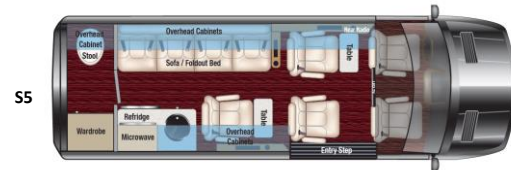

WOOD FINISH

<input checked="" type="checkbox"/>	Satin Wood Finish	\$0
<input type="checkbox"/>	High Gloss Wood Finish	\$2,243

EXTERIOR COLOR

<input type="checkbox"/>	Arctic White	\$0
<input type="checkbox"/>	Iridium Silver	\$1,943
<input type="checkbox"/>	Jet Black	\$1,943
<input checked="" type="checkbox"/>	Other OEM Color (Choose From List Below)	\$1,943
	Obsidian Black Metallic	
<input type="checkbox"/>	Custom Color (Type Name In Box Below)	\$17,993

WHEELS

<input checked="" type="checkbox"/>	All Season Tires & Aluminum Rims	\$0
<input type="checkbox"/>	All Season Tires & Black Rims	\$3,743

AVAILABLE OPTIONS

<input checked="" type="checkbox"/>	Molded Low Profile Spoiler	\$1,943
<input checked="" type="checkbox"/>	Seat Heat & Massage For All Captains	\$1,943
<input type="checkbox"/>	4-Camera System & Dash Monitor	\$2,543
<input checked="" type="checkbox"/>	Wireless Internet Router & Apple TV	\$2,543
<input type="checkbox"/>	Freedom 600 Package	\$22,493
<input type="checkbox"/>	Power Awning	\$3,743
<input type="checkbox"/>	Space-X STARLINK Satellite System	\$7,343
<input checked="" type="checkbox"/>	Outside Entertainment Prep Kit	\$743
<input type="checkbox"/>	Custom Roof Rack & Ladder	\$6,893
<input checked="" type="checkbox"/>	Air Ride Suspension System	\$14,843