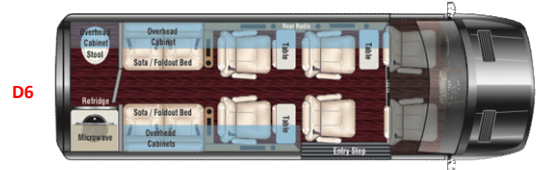

**WOOD FINISH**

<input checked="" type="checkbox"/>	Satin Wood Finish	\$0
<input type="checkbox"/>	High Gloss Wood Finish	\$2,243

**EXTERIOR COLOR**

<input type="checkbox"/>	Arctic White	\$0
<input type="checkbox"/>	Iridium Silver	\$1,943
<input type="checkbox"/>	Jet Black	\$1,943
<input checked="" type="checkbox"/>	Other OEM Color (Choose From List Below)	\$1,943
	Stone Grey	
<input type="checkbox"/>	Custom Color (Type Name In Box Below)	\$17,993
	<input type="text"/>	

**WHEELS**

<input checked="" type="checkbox"/>	All Season Tires & Aluminum Rims	\$0
<input type="checkbox"/>	All Season Tires & Black Rims	\$3,743

**AVAILABLE OPTIONS**

<input checked="" type="checkbox"/>	Molded Low Profile Spoiler	\$1,943
<input checked="" type="checkbox"/>	Seat Heat & Massage For All Captains	\$1,943
<input type="checkbox"/>	4-Camera System & Dash Monitor	\$2,543
<input checked="" type="checkbox"/>	Wireless Internet Router & Apple TV	\$2,543
<input type="checkbox"/>	Freedom 600 Package	\$22,493
<input type="checkbox"/>	Power Awning	\$3,743
<input type="checkbox"/>	Space-X STARLINK Satellite System	\$7,343
<input checked="" type="checkbox"/>	Outside Entertainment	\$743
<input type="checkbox"/>	Custom Roof Rack & Ladder	\$6,893
<input type="checkbox"/>	Air Ride Suspension System	\$14,843