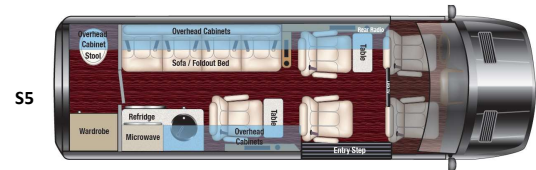

**WOOD FINISH**

<input checked="" type="checkbox"/>	Satin Wood Finish	\$0
<input type="checkbox"/>	High Gloss Wood Finish	\$2,243

**EXTERIOR COLOR**

<input type="checkbox"/>	Arctic White	\$0
<input type="checkbox"/>	Iridium Silver	\$1,943
<input type="checkbox"/>	Jet Black	\$1,943
<input checked="" type="checkbox"/>	Other OEM Color (Choose From List Below)	\$1,943
	Stone Grey	
<input type="checkbox"/>	Custom Color (Type Name In Box Below)	\$17,993
	<input type="text"/>	

**WHEELS**

<input checked="" type="checkbox"/>	All Season Tires & Aluminum Rims	\$0
<input type="checkbox"/>	All Season Tires & Black Rims	\$3,743

**AVAILABLE OPTIONS**

<input checked="" type="checkbox"/>	Molded Low Profile Spoiler	\$1,943
<input checked="" type="checkbox"/>	Seat Heat & Massage For All Captains	\$1,943
<input type="checkbox"/>	4-Camera System & Dash Monitor	\$2,543
<input checked="" type="checkbox"/>	Wireless Internet Router & Apple TV	\$2,543
<input type="checkbox"/>	Freedom 600 Package	\$22,493
<input type="checkbox"/>	Power Awning	\$3,743
<input type="checkbox"/>	Space-X STARLINK Satellite System	\$7,343
<input checked="" type="checkbox"/>	Outside Entertainment	\$743
<input type="checkbox"/>	Custom Roof Rack & Ladder	\$6,893
<input type="checkbox"/>	Air Ride Suspension System	\$14,843