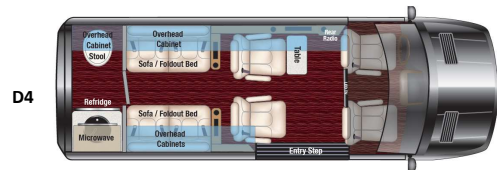

**WHEELS**

<input checked="" type="checkbox"/>	All Season Tires & Aluminum Rims	\$0
<input type="checkbox"/>	All Season Tires & Black Rims	\$3,743

**AVAILABLE OPTIONS**

<input checked="" type="checkbox"/>	Molded Low Profile Spoiler	\$1,943
<input checked="" type="checkbox"/>	Seat Heat & Massage For All Captains	\$1,943
<input type="checkbox"/>	4-Camera System & Dash Monitor	\$2,543
<input checked="" type="checkbox"/>	Wireless Internet Router & Apple TV	\$2,543
<input type="checkbox"/>	Freedom 600 Package	\$22,493
<input type="checkbox"/>	Power Awning	\$3,743
<input type="checkbox"/>	Space-X STARLINK Satellite System	\$7,343
<input checked="" type="checkbox"/>	Outside Entertainment	\$743
<input type="checkbox"/>	Custom Roof Rack & Ladder	\$6,893
<input type="checkbox"/>	Air Ride Suspension System	\$14,843