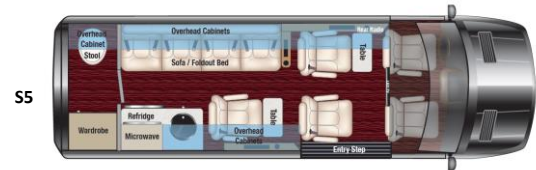

WOOD FINISH

<input checked="" type="checkbox"/>	Satin Wood Finish	\$0
<input type="checkbox"/>	High Gloss Wood Finish	\$2,243

EXTERIOR COLOR

<input type="checkbox"/>	Arctic White	\$0
<input type="checkbox"/>	Iridium Silver	\$1,943
<input type="checkbox"/>	Jet Black	\$1,943
<input type="checkbox"/>	Other OEM Color (Choose From List Below)	\$1,943
<input checked="" type="checkbox"/>	Custom Color (Type Name In Box Below)	\$17,993
	<u>Magno Black</u>	

WHEELS

<input checked="" type="checkbox"/>	All Season Tires & Aluminum Rims	\$0
<input type="checkbox"/>	All Season Tires & Black Rims	\$3,743

AVAILABLE OPTIONS

<input type="checkbox"/>	Molded Low Profile Spoiler	\$1,943
<input checked="" type="checkbox"/>	Seat Heat & Massage For All Captains	\$1,943
<input type="checkbox"/>	4-Camera System & Dash Monitor	\$2,543
<input checked="" type="checkbox"/>	Wireless Internet Router & Apple TV	\$2,543
<input type="checkbox"/>	Freedom 600 Package	\$22,493
<input type="checkbox"/>	Power Awning	\$3,743
<input type="checkbox"/>	Space-X STARLINK Satellite System	\$7,343
<input checked="" type="checkbox"/>	Outside Entertainment Prep Kit	\$743
<input type="checkbox"/>	Custom Roof Rack & Ladder	\$6,893
<input type="checkbox"/>	Air Ride Suspension System	\$14,843