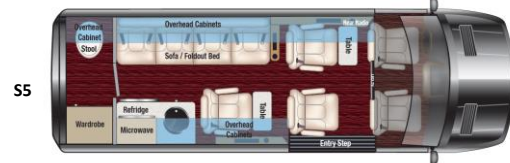

WOOD FINISH

<input checked="" type="checkbox"/>	Satin Wood Finish	\$0
<input type="checkbox"/>	High Gloss Wood Finish	\$2,243

EXTERIOR COLOR

<input type="checkbox"/>	Arctic White	\$0
<input type="checkbox"/>	Iridium Silver	\$1,943
<input type="checkbox"/>	Jet Black	\$1,943
<input checked="" type="checkbox"/>	Other OEM Color (Choose From List Below)	\$1,943
	Obsidian Black Metallic	
<input type="checkbox"/>	Custom Color (Type Name In Box Below)	\$17,993

WHEELS

<input checked="" type="checkbox"/>	All Season Tires & Aluminum Rims	\$0
<input type="checkbox"/>	All Season Tires & Black Rims	\$3,743

AVAILABLE OPTIONS

<input checked="" type="checkbox"/>	Molded Low Profile Spoiler	\$1,943
<input checked="" type="checkbox"/>	Seat Heat & Massage For All Captains	\$1,943
<input type="checkbox"/>	4-Camera System & Dash Monitor	\$2,543
<input checked="" type="checkbox"/>	Wireless Internet Router & Apple TV	\$2,543
<input type="checkbox"/>	Freedom 600 Package	\$22,493
<input type="checkbox"/>	Power Awning	\$3,743
<input type="checkbox"/>	Space-X STARLINK Satellite System	\$7,343
<input checked="" type="checkbox"/>	Outside Entertainment Prep Kit	\$743
<input type="checkbox"/>	Custom Roof Rack & Ladder	\$6,893
<input checked="" type="checkbox"/>	Air Ride Suspension System	\$14,843