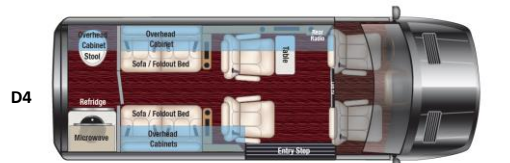

WOOD FINISH

<input checked="" type="checkbox"/>	Satin Wood Finish	\$0
<input type="checkbox"/>	High Gloss Wood Finish	\$2,243

EXTERIOR COLOR

<input type="checkbox"/>	Arctic White	\$0
<input type="checkbox"/>	Iridium Silver	\$1,943
<input type="checkbox"/>	Jet Black	\$1,943
<input checked="" type="checkbox"/>	Other OEM Color (Choose From List Below)	\$1,943
	Obsidian Black Metallic	
<input type="checkbox"/>	Custom Color (Type Name In Box Below)	\$17,993

WHEELS

<input checked="" type="checkbox"/>	All Season Tires & Aluminum Rims	\$0
<input type="checkbox"/>	All Season Tires & Black Rims	\$3,743

AVAILABLE OPTIONS

<input checked="" type="checkbox"/>	Molded Low Profile Spoiler	\$1,943
<input checked="" type="checkbox"/>	Seat Heat & Massage For All Captains	\$1,943
<input type="checkbox"/>	4-Camera System & Dash Monitor	\$2,543
<input checked="" type="checkbox"/>	Wireless Internet Router & Apple TV	\$2,543
<input type="checkbox"/>	Freedom 600 Package	\$22,493
<input type="checkbox"/>	Power Awning	\$3,743
<input type="checkbox"/>	Space-X STARLINK Satellite System	\$7,343
<input checked="" type="checkbox"/>	Outside Entertainment Prep Kit	\$743
<input type="checkbox"/>	Custom Roof Rack & Ladder	\$6,893
<input checked="" type="checkbox"/>	Air Ride Suspension System	\$14,843