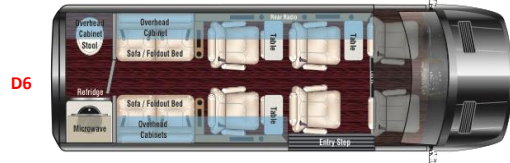

WOOD FINISH

<input checked="" type="checkbox"/>	Satin Wood Finish	\$0
<input type="checkbox"/>	High Gloss Wood Finish	\$2,243

EXTERIOR COLOR

<input type="checkbox"/>	Arctic White	\$0
<input type="checkbox"/>	Iridium Silver	\$1,943
<input type="checkbox"/>	Jet Black	\$1,943
<input checked="" type="checkbox"/>	Other OEM Color (Choose From List Below)	\$1,943
	Obsidian Black Metallic	
<input type="checkbox"/>	Custom Color (Type Name In Box Below)	\$17,993

WHEELS

<input checked="" type="checkbox"/>	All Season Tires & Aluminum Rims	\$0
<input type="checkbox"/>	All Season Tires & Black Rims	\$3,743

AVAILABLE OPTIONS

<input checked="" type="checkbox"/>	Molded Low Profile Spoiler	\$1,943
<input checked="" type="checkbox"/>	Seat Heat & Massage For All Captains	\$1,943
<input type="checkbox"/>	4-Camera System & Dash Monitor	\$2,543
<input checked="" type="checkbox"/>	Wireless Internet Router & Apple TV	\$2,543
<input type="checkbox"/>	Freedom 600 Package	\$22,493
<input type="checkbox"/>	Power Awning	\$3,743
<input type="checkbox"/>	Space-X STARLINK Satellite System	\$7,343
<input checked="" type="checkbox"/>	Outside Entertainment Prep Kit	\$743
<input type="checkbox"/>	Custom Roof Rack & Ladder	\$6,893
<input checked="" type="checkbox"/>	Air Ride Suspension System	\$14,843