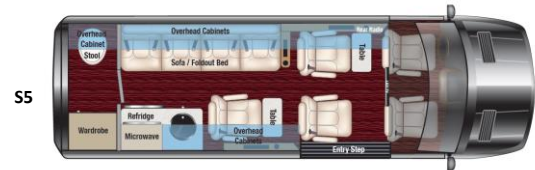

WHEELS

<input checked="" type="checkbox"/>	All Season Tires & Aluminum Rims	\$0
<input type="checkbox"/>	All Season Tires & Black Rims	\$3,743

AVAILABLE OPTIONS

<input checked="" type="checkbox"/>	Molded Low Profile Spoiler	\$1,943
<input checked="" type="checkbox"/>	Seat Heat & Massage For All Captains	\$1,943
<input type="checkbox"/>	4-Camera System & Dash Monitor	\$2,543
<input checked="" type="checkbox"/>	Wireless Internet Router & Apple TV	\$2,543
<input type="checkbox"/>	Freedom 600 Package	\$22,493
<input type="checkbox"/>	Power Awning	\$3,743
<input type="checkbox"/>	Space-X STARLINK Satellite System	\$7,343
<input checked="" type="checkbox"/>	Outside Entertainment	\$743
<input type="checkbox"/>	Custom Roof Rack & Ladder	\$6,893
<input checked="" type="checkbox"/>	Air Ride Suspension System	\$14,843