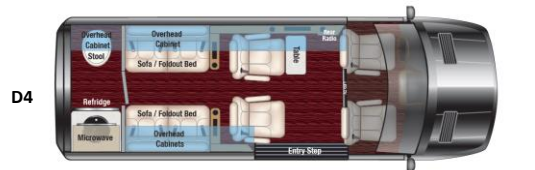

WOOD FINISH

<input checked="" type="checkbox"/>	Satin Wood Finish	\$0
<input type="checkbox"/>	High Gloss Wood Finish	\$2,243

EXTERIOR COLOR

<input checked="" type="checkbox"/>	Arctic White	\$0
<input type="checkbox"/>	Iridium Silver	\$1,943
<input type="checkbox"/>	Jet Black	\$1,943
<input type="checkbox"/>	Other OEM Color (Choose From List Below)	\$1,943
<input type="checkbox"/>	Custom Color (Type Name In Box Below)	\$17,993

WHEELS

<input checked="" type="checkbox"/>	All Season Tires & Aluminum Rims	\$0
<input type="checkbox"/>	All Season Tires & Black Rims	\$3,743

AVAILABLE OPTIONS

<input checked="" type="checkbox"/>	Molded Low Profile Spoiler	\$1,943
<input checked="" type="checkbox"/>	Seat Heat & Massage For All Captains	\$1,943
<input type="checkbox"/>	4-Camera System & Dash Monitor	\$2,543
<input checked="" type="checkbox"/>	Wireless Internet Router & Apple TV	\$2,543
<input type="checkbox"/>	Freedom 600 Package	\$22,493
<input type="checkbox"/>	Power Awning	\$3,743
<input type="checkbox"/>	Space-X STARLINK Satellite System	\$7,343
<input checked="" type="checkbox"/>	Outside Entertainment	\$743
<input type="checkbox"/>	Custom Roof Rack & Ladder	\$6,893
<input checked="" type="checkbox"/>	Air Ride Suspension System	\$14,843