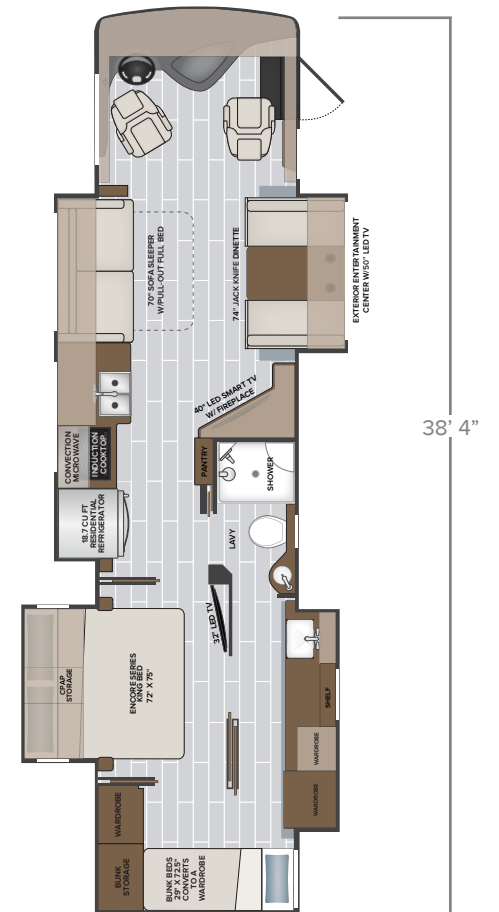

## 33TL OPTIONS

086 | 096 | 131 | 209 | 217 | 230 | 242  
| 436 | 572 | 579 | 671 | 965

SLEEPS  
up to  
7

34RX

34RX OPTIONS

086 | 1096 | 131 | 209 | 217 | 230 | 242  
| 436 | 572 | 579 | 671 | 965

SLEEPS  
up to 5

35MS

35MS OPTIONS

086 | 096 | 131 | 209 | 217 | 230 | 242  
| 436 | 572 | 579 | 671 | 965

SLEEPS  
up to 9

35QZ

35QZ OPTIONS

086 | 096 | 131 | 209 | 217 | 230  
| 242 | 436 | 572 | 579 | 671 | 965

SLEEPS  
up to 7