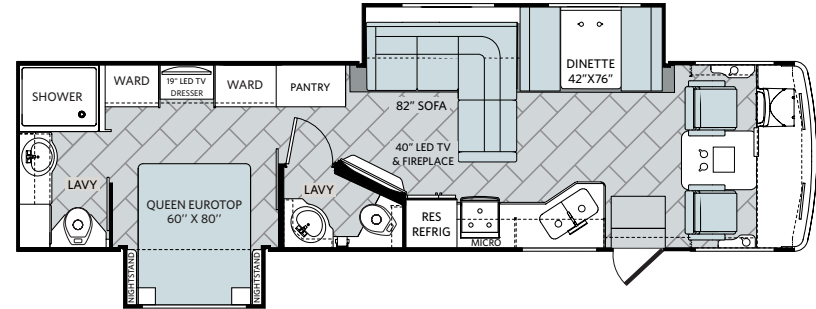

VACATIONER XE FLOORPLANS

32A

Options: 105, 113, 126, 186

34S

Options: 105, 113, 126, 186

36D

Options: 105, 113, 186

36F