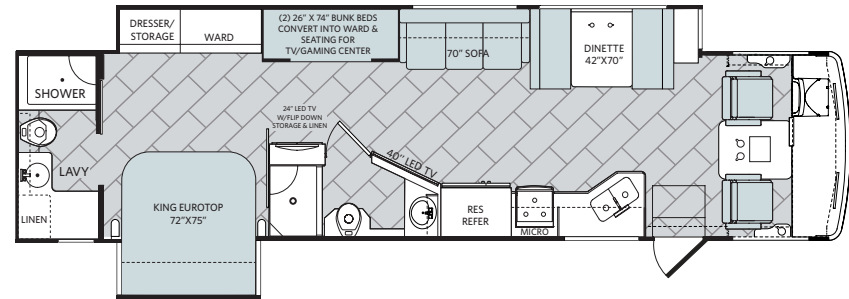

36F

Options: 105, 113, 186