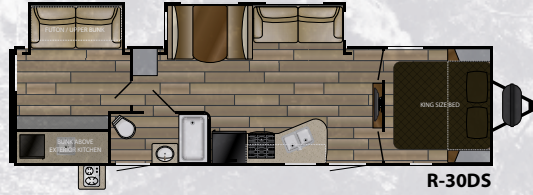

R-30DS

R-32BH

Model	22 RB	24 BH	25 RB	25 RK	25 RL	26 BH	28 QD	30 DS	32 BH
Length	27' 5"	29' 1"	30' 8"	31' 4"	31' 7"	32' 11"	33' 4"	36' 5"	36' 7"
Dry	5,420	5,400	6,080	6,140	6,400	6,420	6,340	7,160	7,520
Hitch	640	560	780	640	540	800	800	940	940
Height	11' 1"	11' 1"	11' 1"	11' 3"	11' 3"	11' 3"	11' 3"	11' 5"	11' 5"
Awning	19'	19'	20'	20'	20'	19'	19'	19'	19'
Tanks	44 ^F 30 ^G 30 ^B	44 ^F 30 ^G 30 ^B	44 ^F 60 ^G 30 ^B	44 ^F 60 ^G 30 ^B	44 ^F 30 ^G 30 ^B	44 ^F 30 ^G 30 ^B	44 ^F 30 ^G 30 ^B	44 ^F 30 ^G 30 ^B	44 ^F 30 ^G 60 ^B