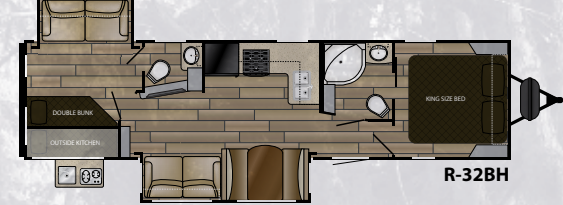

R-30DS

R-32BH

Model	22 RB	24 BH	25 RB	25 RK	25 RL	26 BH	28 QD	30 DS	32 BH
Length	27' 5"	29' 1"	30' 8"	31' 4"	31' 7"	32' 11"	33' 4"	36' 5"	36' 7"
Dry	5,420	5,400	6,080	6,140	6,400	6,420	6,340	7,160	7,520
Hitch	640	560	780	640	540	800	800	940	940
Height	11' 1"	11' 1"	11' 1"	11' 3"	11' 3"	11' 3"	11' 3"	11' 5"	11' 5"
Awning	19'	19'	20'	20'	20'	19'	19'	19'	19'
Tanks	44 ^F 30 ^G 30 ^B	44 ^F 30 ^G 30 ^B	44 ^F 60 ^G 30 ^B	44 ^F 60 ^G 30 ^B	44 ^F 30 ^G 30 ^B	44 ^F 30 ^G 30 ^B	44 ^F 30 ^G 30 ^B	44 ^F 30 ^G 30 ^B	44 ^F 30 ^G 60 ^B