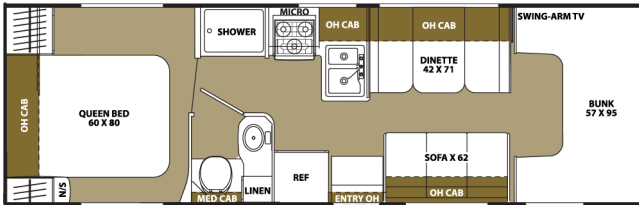

### Leprechaun 270QB

Sleeps 8  
30' 0" Long

### Sunseeker 2350LE

Sleeps 6  
24' 6" Long

### Entrada 3100

Sleeps 10  
32' 6" Long

## Sportsmen SE 260BH by KZ-RV

Sleeps 9  
4,670 lbs.