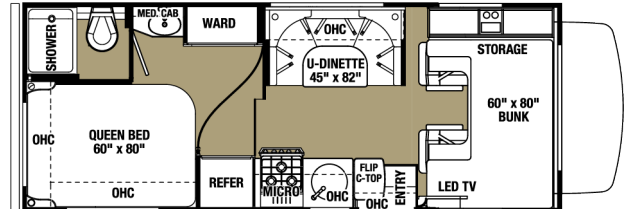

### Leprechaun 270QB

Sleeps 8  
30' 0" Long

### Sunseeker 2350LE

Sleeps 6  
24' 6" Long

### Entrada 3100

Sleeps 10  
32' 6" Long

## Sportsmen SE 260BH by KZ-RV

Sleeps 9  
4,670 lbs.