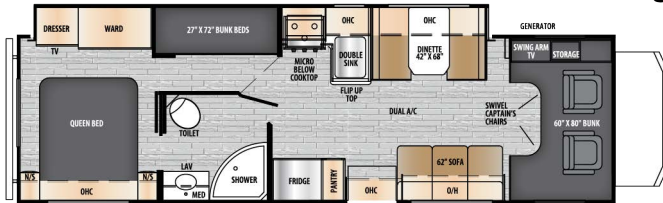

### Leprechaun 270QB

Sleeps 8  
30' 0" Long

### Entrada 3100

Sleeps 10  
32' 6" Long