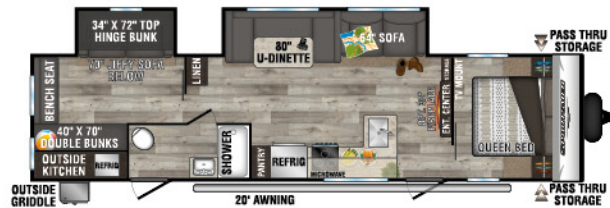

332BHKSE UVW - 7,130 | Exterior Length - 37'3\"/>