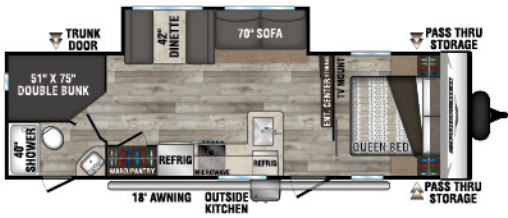

SPORTSMEN SE

VALUE-PACKED TRAVEL TRAILERS

231BKSE

UWV - 4,860 | Exterior Length - 26' 5" | Sleeps - 7

231FKSE

UWV - 5,150 | Exterior Length - 27' 5" | Sleeps - 4

241RKSE

UWV - 5,270 | Exterior Length - 28' 2" | Sleeps - 5

250THSE - TOY HAULER

UWV - 5,220 | Exterior Length - 29' 1" | Sleeps - 6

251RSSE

UWV - 5,330 | Exterior Length - 29' 7" | Sleeps - 6

260BHSE

UWV - 4,670 | Exterior Length - 28' 7" | Sleeps - 9

261BKSE

UWV - 5,780 | Exterior Length - 31' 7" | Sleeps - 9

270BHSE

UWV - 4,990 | Exterior Length - 31' 5" | Sleeps - 9

270THSE - TOY HAULER

UWV - 5,420 | Exterior Length - 30' 10" | Sleeps - 6

271BKSE

UWV - 5,560 | Exterior Length - 30' 11" | Sleeps - 9

2022 SPORTSMEN SE

312BHKSE UVW - 6,900 | Exterior Length - 35'9\"/>

312FKSE UVW - 7,180 | Exterior Length - 35'5\"/>

332BHKSE UVW - 7,130 | Exterior Length - 37'3\"/>