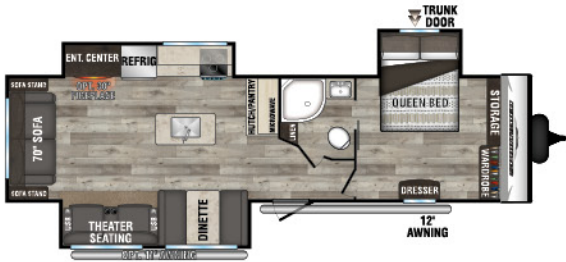

270BHSE

UWV - 4,990 | Exterior Length - 31' 5" | Sleeps - 9

270THSE - TOY HAULER

UWV - 5,420 | Exterior Length - 30' 10" | Sleeps - 6

271BKSE

UWV - 5,560 | Exterior Length - 30' 11" | Sleeps - 9

2022 SPORTSMEN SE

281BHSE UVW - 5,780 | Exterior Length - 32'7\"/>

301BHKSE UVW - 6,050 | Exterior Length - 32'10\"/>

301DBSE UVW - 5,920 | Exterior Length - 32'10\"/>

301RKSE UVW - 6,610 | Exterior Length - 34'5\"/>

303QBSE UVW - 7,270 | Exterior Length - 34'7\"/>

312BHKSE UVW - 6,900 | Exterior Length - 35'9\"/>

312FKSE UVW - 7,180 | Exterior Length - 35'5\"/>

332BHKSE UVW - 7,130 | Exterior Length - 37'3\"/>