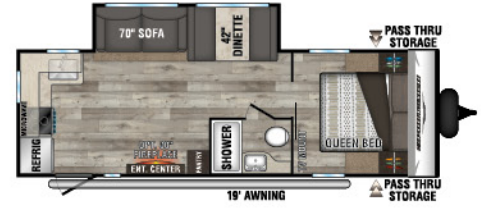

SPORTSMEN SE

VALUE-PACKED TRAVEL TRAILERS

231BKSE

UWV - 4,860 | Exterior Length - 26' 5" | Sleeps - 7

231FKSE

UWV - 5,150 | Exterior Length - 27' 5" | Sleeps - 4

241RKSE

UWV - 5,270 | Exterior Length - 28' 2" | Sleeps - 5

250THSE - TOY HAULER

UWV - 5,220 | Exterior Length - 29' 1" | Sleeps - 6

251RSSE

UWV - 5,330 | Exterior Length - 29' 7" | Sleeps - 6

260BHSE

UWV - 4,670 | Exterior Length - 28' 7" | Sleeps - 9

261BKSE

UWV - 5,780 | Exterior Length - 31' 7" | Sleeps - 9

270BHSE

UWV - 4,990 | Exterior Length - 31' 5" | Sleeps - 9

270THSE - TOY HAULER

UWV - 5,420 | Exterior Length - 30' 10" | Sleeps - 6

271BKSE

UWV - 5,560 | Exterior Length - 30' 11" | Sleeps - 9

2022 SPORTSMEN SE

312BHKSE UVW - 6,900 | Exterior Length - 35'9\"/>

312FKSE UVW - 7,180 | Exterior Length - 35'5\"/>

332BHKSE UVW - 7,130 | Exterior Length - 37'3\"/>