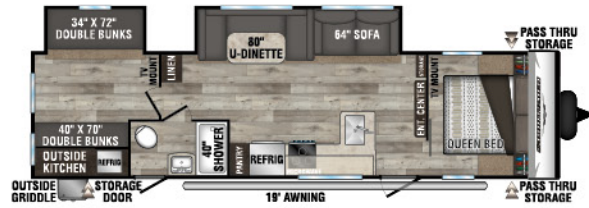

270BHSE

UWV - 4,990 | Exterior Length - 31' 5" | Sleeps - 9

270THSE - TOY HAULER

UWV - 5,420 | Exterior Length - 30' 10" | Sleeps - 6

271BKSE

UWV - 5,560 | Exterior Length - 30' 11" | Sleeps - 9

2022 SPORTSMEN SE

281BHSE UVW - 5,780 | Exterior Length - 32'7\"/>

301BHKSE UVW - 6,050 | Exterior Length - 32'10\"/>

301DBSE UVW - 5,920 | Exterior Length - 32'10\"/>

301RKSE UVW - 6,610 | Exterior Length - 34'5\"/>

303QBSE UVW - 7,270 | Exterior Length - 34'7\"/>