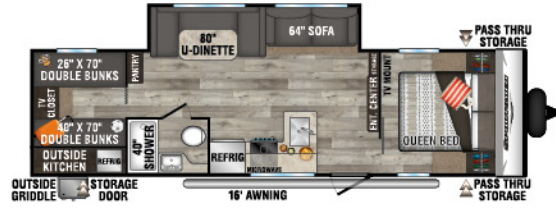

270BHSE

UWV - 4,990 | Exterior Length - 31' 5" | Sleeps - 9

270THSE - TOY HAULER

UWV - 5,420 | Exterior Length - 30' 10" | Sleeps - 6

271BKSE

UWV - 5,560 | Exterior Length - 30' 11" | Sleeps - 9

2022 SPORTSMEN SE

281BHSE UVW - 5,780 | Exterior Length - 32'7\"/>

301BHKSE UVW - 6,050 | Exterior Length - 32'10\"/>

301DBSE UVW - 5,920 | Exterior Length - 32'10\"/>

301RKSE UVW - 6,610 | Exterior Length - 34'5\"/>

303QBSE UVW - 7,270 | Exterior Length - 34'7\"/>