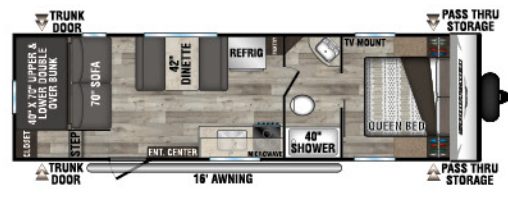

250THSE - TOY HAULER

UWV - 5,220 | Exterior Length - 29' 1" | Sleeps - 6

251RSSE

UWV - 5,330 | Exterior Length - 29' 7" | Sleeps - 6

260BHSE

UWV - 4,670 | Exterior Length - 28' 7" | Sleeps - 9

261BKSE

UWV - 5,780 | Exterior Length - 31' 7" | Sleeps - 9

270BHSE

UWV - 4,990 | Exterior Length - 31' 5" | Sleeps - 9

270THSE - TOY HAULER

UWV - 5,420 | Exterior Length - 30' 10" | Sleeps - 6

271BKSE

UWV - 5,560 | Exterior Length - 30' 11" | Sleeps - 9

2022 SPORTSMEN SE

312BHKSE UVW - 6,900 | Exterior Length - 35'9\"/>

312FKSE UVW - 7,180 | Exterior Length - 35'5\"/>

332BHKSE UVW - 7,130 | Exterior Length - 37'3\"/>