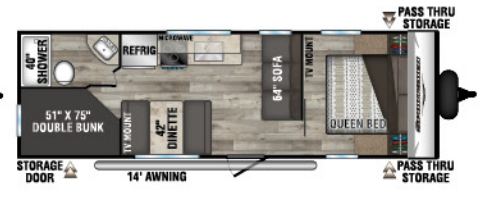

SPORTSMEN SE

VALUE-PACKED TRAVEL TRAILERS

231BKSE

UWV - 4,860 | Exterior Length - 26' 5" | Sleeps - 7

231FKSE

UWV - 5,150 | Exterior Length - 27' 5" | Sleeps - 4

241RKSE

UWV - 5,270 | Exterior Length - 28' 2" | Sleeps - 5

250THSE - TOY HAULER

UWV - 5,220 | Exterior Length - 29' 1" | Sleeps - 6

251RSSE

UWV - 5,330 | Exterior Length - 29' 7" | Sleeps - 6

260BHSE

UWV - 4,670 | Exterior Length - 28' 7" | Sleeps - 9

261BKSE

UWV - 5,780 | Exterior Length - 31' 7" | Sleeps - 9

270BHSE

UWV - 4,990 | Exterior Length - 31' 5" | Sleeps - 9

270THSE - TOY HAULER

UWV - 5,420 | Exterior Length - 30' 10" | Sleeps - 6

271BKSE

UWV - 5,560 | Exterior Length - 30' 11" | Sleeps - 9

2022 SPORTSMEN SE

312BHKSE UVW - 6,900 | Exterior Length - 35'9\"/>

312FKSE UVW - 7,180 | Exterior Length - 35'5\"/>

332BHKSE UVW - 7,130 | Exterior Length - 37'3\"/>