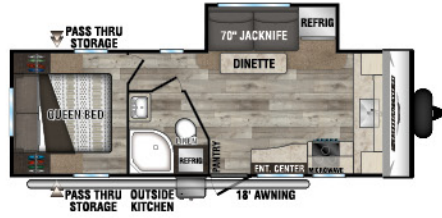

SPORTSMEN SE

VALUE-PACKED TRAVEL TRAILERS

231BKSE

UWV - 4,860 | Exterior Length - 26' 5" | Sleeps - 7

231FKSE

UWV - 5,150 | Exterior Length - 27' 5" | Sleeps - 4

241RKSE

UWV - 5,270 | Exterior Length - 28' 2" | Sleeps - 5

250THSE - TOY HAULER

UWV - 5,220 | Exterior Length - 29' 1" | Sleeps - 6

251RSSE

UWV - 5,330 | Exterior Length - 29' 7" | Sleeps - 6

260BHSE

UWV - 4,670 | Exterior Length - 28' 7" | Sleeps - 9

261BKSE

UWV - 5,780 | Exterior Length - 31' 7" | Sleeps - 9

270BHSE

UWV - 4,990 | Exterior Length - 31' 5" | Sleeps - 9

270THSE - TOY HAULER

UWV - 5,420 | Exterior Length - 30' 10" | Sleeps - 6

271BKSE

UWV - 5,560 | Exterior Length - 30' 11" | Sleeps - 9

2022 SPORTSMEN SE

312BHKSE UVW - 6,900 | Exterior Length - 35'9\"/>

312FKSE UVW - 7,180 | Exterior Length - 35'5\"/>

332BHKSE UVW - 7,130 | Exterior Length - 37'3\"/>