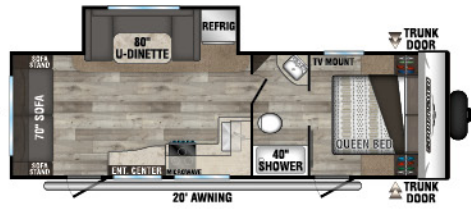

SPORTSMEN SE

VALUE-PACKED TRAVEL TRAILERS

231BKSE

UWV - 4,860 | Exterior Length - 26' 5" | Sleeps - 7

231FKSE

UWV - 5,150 | Exterior Length - 27' 5" | Sleeps - 4

241RKSE

UWV - 5,270 | Exterior Length - 28' 2" | Sleeps - 5

250THSE - TOY HAULER

UWV - 5,220 | Exterior Length - 29' 1" | Sleeps - 6

251RSSE

UWV - 5,330 | Exterior Length - 29' 7" | Sleeps - 6

260BHSE

UWV - 4,670 | Exterior Length - 28' 7" | Sleeps - 9

261BKSE

UWV - 5,780 | Exterior Length - 31' 7" | Sleeps - 9

270BHSE

UWV - 4,990 | Exterior Length - 31' 5" | Sleeps - 9

270THSE - TOY HAULER

UWV - 5,420 | Exterior Length - 30' 10" | Sleeps - 6

271BKSE

UWV - 5,560 | Exterior Length - 30' 11" | Sleeps - 9

2022 SPORTSMEN SE

312BHKSE UVW - 6,900 | Exterior Length - 35'9\"/>

312FKSE UVW - 7,180 | Exterior Length - 35'5\"/>

332BHKSE UVW - 7,130 | Exterior Length - 37'3\"/>