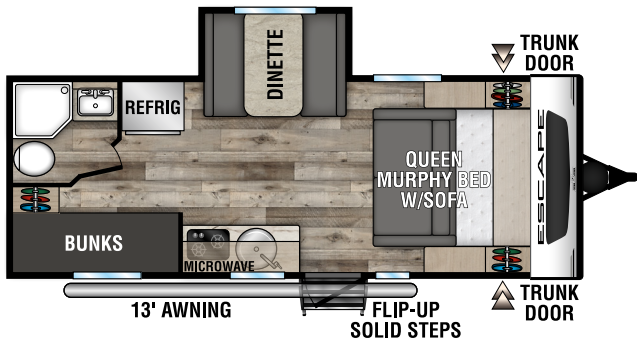

ESCAPE

ULTRA LIGHTWEIGHT TRAVEL TRAILERS

E14 HATCH U VW - 2,770 | Exterior Length - 18'10" | Sleeps - 2

E17 HATCH U VW - 3,260 | Exterior Length - 22' | Sleeps - 4

NEW

E18 HATCH U VW - TBD | Exterior Length - 22' | Sleeps - TBD

E20 HATCH U VW - 3,470 | Exterior Length - 23'10" | Sleeps - 4

E181RB U VW - 3,270 | Exterior Length - 22'1" | Sleeps - 3

E191BHK U VW - 3,470 | Exterior Length - 22'1" | Sleeps - 5

2022 ESCAPE

E201BH UVW - 3,610 | Exterior Length - 23' 9" | Sleeps - 5

E201TB UVW - 3,520 | Exterior Length - 23' 9" | Sleeps - 3

E211RB UVW - 3,840 | Exterior Length - 25' 2" | Sleeps - 4

E231BH UVW - 4,140 | Exterior Length - 27' 3" | Sleeps - 8