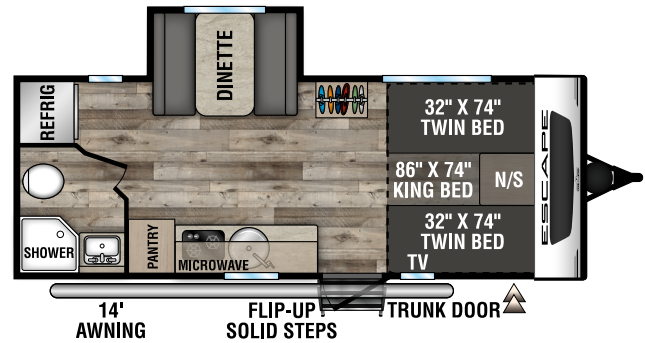

ESCAPE

ULTRA LIGHTWEIGHT TRAVEL TRAILERS

E14 HATCH U VW - 2,770 | Exterior Length - 18'10" | Sleeps - 2

E17 HATCH U VW - 3,260 | Exterior Length - 22' | Sleeps - 4

NEW

E18 HATCH U VW - TBD | Exterior Length - 22' | Sleeps - TBD

E20 HATCH U VW - 3,470 | Exterior Length - 23'10" | Sleeps - 4

E181RB U VW - 3,270 | Exterior Length - 22'1" | Sleeps - 3

E191BHK U VW - 3,470 | Exterior Length - 22'1" | Sleeps - 5

2022 ESCAPE

E201BH UVW - 3,610 | Exterior Length - 23' 9" | Sleeps - 5

E201TB UVW - 3,520 | Exterior Length - 23' 9" | Sleeps - 3

E211RB UVW - 3,840 | Exterior Length - 25' 2" | Sleeps - 4

E231BH UVW - 4,140 | Exterior Length - 27' 3" | Sleeps - 8