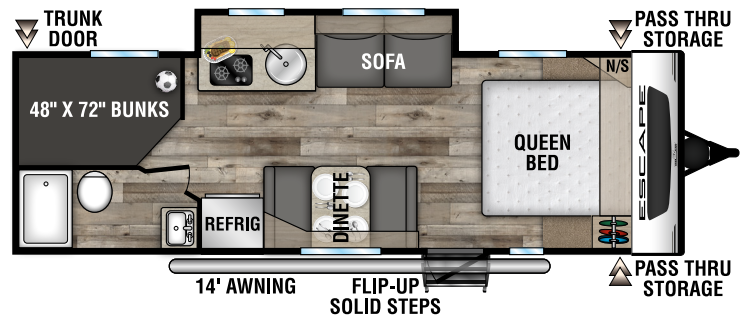

ESCAPE

ULTRA LIGHTWEIGHT TRAVEL TRAILERS

E14 HATCH U VW - 2,770 | Exterior Length - 18'10" | Sleeps - 2

E17 HATCH U VW - 3,260 | Exterior Length - 22' | Sleeps - 4

NEW

E18 HATCH U VW - TBD | Exterior Length - 22' | Sleeps - TBD

E20 HATCH U VW - 3,470 | Exterior Length - 23'10" | Sleeps - 4

E181RB U VW - 3,270 | Exterior Length - 22'1" | Sleeps - 3

E191BHK U VW - 3,470 | Exterior Length - 22'1" | Sleeps - 5

2022 ESCAPE

E201BH UVW - 3,610 | Exterior Length - 23' 9" | Sleeps - 5

E201TB UVW - 3,520 | Exterior Length - 23' 9" | Sleeps - 3

E211RB UVW - 3,840 | Exterior Length - 25' 2" | Sleeps - 4

E231BH UVW - 4,140 | Exterior Length - 27' 3" | Sleeps - 8