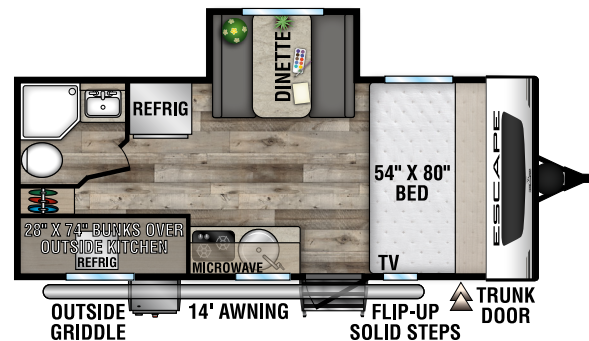

ESCAPE

ULTRA LIGHTWEIGHT TRAVEL TRAILERS

E14 HATCH U VW - 2,770 | Exterior Length - 18'10" | Sleeps - 2

E17 HATCH U VW - 3,260 | Exterior Length - 22' | Sleeps - 4

NEW

E18 HATCH U VW - TBD | Exterior Length - 22' | Sleeps - TBD

E20 HATCH U VW - 3,470 | Exterior Length - 23'10" | Sleeps - 4

E181RB U VW - 3,270 | Exterior Length - 22'1" | Sleeps - 3

E191BHK U VW - 3,470 | Exterior Length - 22'1" | Sleeps - 5

2022 ESCAPE

E201BH UVW - 3,610 | Exterior Length - 23' 9" | Sleeps - 5

E201TB UVW - 3,520 | Exterior Length - 23' 9" | Sleeps - 3

E211RB UVW - 3,840 | Exterior Length - 25' 2" | Sleeps - 4

E231BH UVW - 4,140 | Exterior Length - 27' 3" | Sleeps - 8