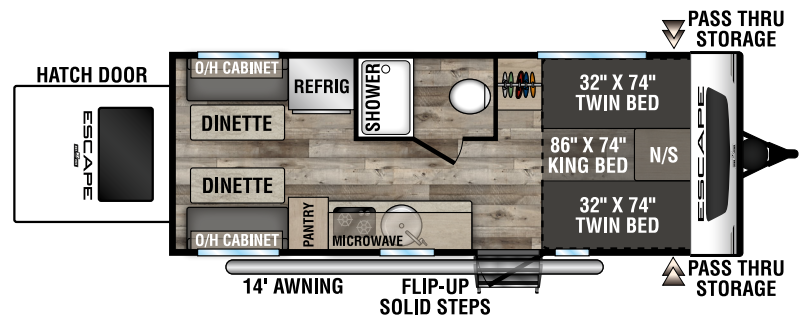

ESCAPE

ULTRA LIGHTWEIGHT TRAVEL TRAILERS

E14 HATCH U VW - 2,770 | Exterior Length - 18'10" | Sleeps - 2

E17 HATCH U VW - 3,260 | Exterior Length - 22' | Sleeps - 4

NEW

E18 HATCH U VW - TBD | Exterior Length - 22' | Sleeps - TBD

E20 HATCH U VW - 3,470 | Exterior Length - 23'10" | Sleeps - 4

E181RB U VW - 3,270 | Exterior Length - 22'1" | Sleeps - 3

E191BHK U VW - 3,470 | Exterior Length - 22'1" | Sleeps - 5

2022 ESCAPE

E201BH UVW - 3,610 | Exterior Length - 23' 9" | Sleeps - 5

E201TB UVW - 3,520 | Exterior Length - 23' 9" | Sleeps - 3

E211RB UVW - 3,840 | Exterior Length - 25' 2" | Sleeps - 4

E231BH UVW - 4,140 | Exterior Length - 27' 3" | Sleeps - 8