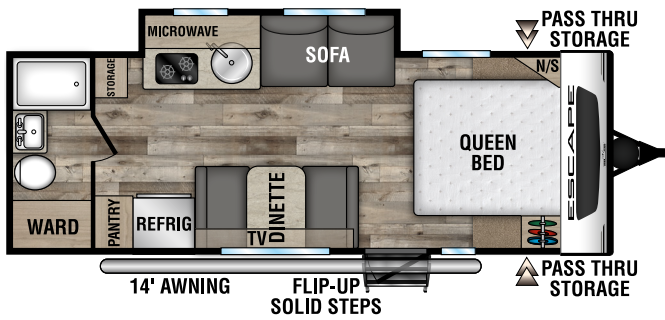

E20 HATCH U VW - 3,470 | Exterior Length - 23'10" | Sleeps - 4

E181RB U VW - 3,270 | Exterior Length - 22'1" | Sleeps - 3

E191BHK U VW - 3,470 | Exterior Length - 22'1" | Sleeps - 5

2022 ESCAPE

E201BH UVW - 3,610 | Exterior Length - 23' 9" | Sleeps - 5

E201TB UVW - 3,520 | Exterior Length - 23' 9" | Sleeps - 3

E211RB UVW - 3,840 | Exterior Length - 25' 2" | Sleeps - 4

E231BH UVW - 4,140 | Exterior Length - 27' 3" | Sleeps - 8