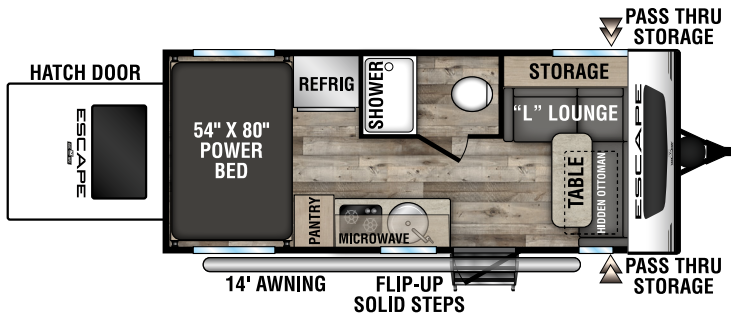

ESCAPE

ULTRA LIGHTWEIGHT TRAVEL TRAILERS

E14 HATCH U VW - 2,770 | Exterior Length - 18'10" | Sleeps - 2

E17 HATCH U VW - 3,260 | Exterior Length - 22' | Sleeps - 4

NEW

E18 HATCH U VW - TBD | Exterior Length - 22' | Sleeps - TBD

E20 HATCH U VW - 3,470 | Exterior Length - 23'10" | Sleeps - 4

E181RB U VW - 3,270 | Exterior Length - 22'1" | Sleeps - 3

E191BHK U VW - 3,470 | Exterior Length - 22'1" | Sleeps - 5

2022 ESCAPE

E201BH UVW - 3,610 | Exterior Length - 23' 9" | Sleeps - 5

E201TB UVW - 3,520 | Exterior Length - 23' 9" | Sleeps - 3

E211RB UVW - 3,840 | Exterior Length - 25' 2" | Sleeps - 4

E231BH UVW - 4,140 | Exterior Length - 27' 3" | Sleeps - 8