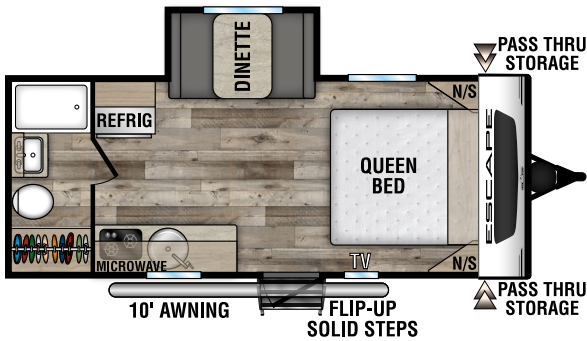

ESCAPE

ULTRA LIGHTWEIGHT TRAVEL TRAILERS

E14 HATCH U VW - 2,770 | Exterior Length - 18'10" | Sleeps - 2

E17 HATCH U VW - 3,260 | Exterior Length - 22' | Sleeps - 4

NEW

E18 HATCH U VW - TBD | Exterior Length - 22' | Sleeps - TBD

E20 HATCH U VW - 3,470 | Exterior Length - 23'10" | Sleeps - 4

E181RB U VW - 3,270 | Exterior Length - 22'1" | Sleeps - 3

E191BHK U VW - 3,470 | Exterior Length - 22'1" | Sleeps - 5

2022 ESCAPE

E201BH UVW - 3,610 | Exterior Length - 23' 9" | Sleeps - 5

E201TB UVW - 3,520 | Exterior Length - 23' 9" | Sleeps - 3

E211RB UVW - 3,840 | Exterior Length - 25' 2" | Sleeps - 4

E231BH UVW - 4,140 | Exterior Length - 27' 3" | Sleeps - 8