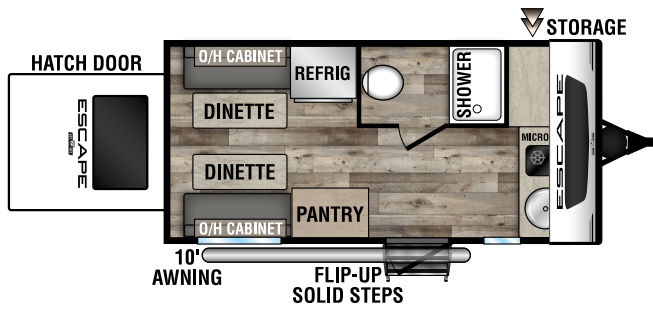

ESCAPE

ULTRA LIGHTWEIGHT TRAVEL TRAILERS

E14 HATCH U VW - 2,770 | Exterior Length - 18'10" | Sleeps - 2

E17 HATCH U VW - 3,260 | Exterior Length - 22' | Sleeps - 4

NEW

E18 HATCH U VW - TBD | Exterior Length - 22' | Sleeps - TBD

E20 HATCH U VW - 3,470 | Exterior Length - 23'10" | Sleeps - 4

E181RB U VW - 3,270 | Exterior Length - 22'1" | Sleeps - 3

E191BHK U VW - 3,470 | Exterior Length - 22'1" | Sleeps - 5

2022 ESCAPE

E201BH UVW - 3,610 | Exterior Length - 23' 9" | Sleeps - 5

E201TB UVW - 3,520 | Exterior Length - 23' 9" | Sleeps - 3

E211RB UVW - 3,840 | Exterior Length - 25' 2" | Sleeps - 4

E231BH UVW - 4,140 | Exterior Length - 27' 3" | Sleeps - 8