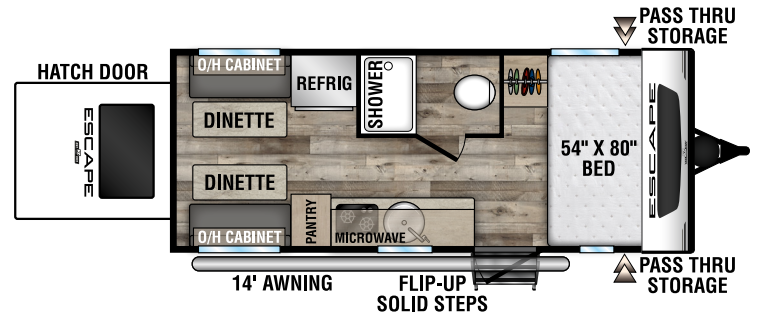

ESCAPE

ULTRA LIGHTWEIGHT TRAVEL TRAILERS

E14 HATCH U VW - 2,770 | Exterior Length - 18'10" | Sleeps - 2

E17 HATCH U VW - 3,260 | Exterior Length - 22' | Sleeps - 4

NEW

E18 HATCH U VW - TBD | Exterior Length - 22' | Sleeps - TBD

E20 HATCH U VW - 3,470 | Exterior Length - 23'10" | Sleeps - 4

E181RB U VW - 3,270 | Exterior Length - 22'1" | Sleeps - 3

E191BHK U VW - 3,470 | Exterior Length - 22'1" | Sleeps - 5

2022 ESCAPE

E201BH UVW - 3,610 | Exterior Length - 23' 9" | Sleeps - 5

E201TB UVW - 3,520 | Exterior Length - 23' 9" | Sleeps - 3

E211RB UVW - 3,840 | Exterior Length - 25' 2" | Sleeps - 4

E231BH UVW - 4,140 | Exterior Length - 27' 3" | Sleeps - 8