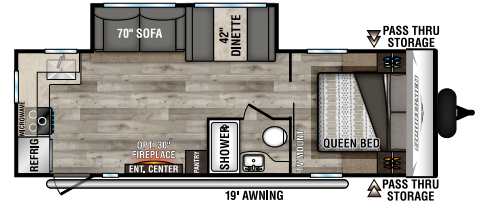

231BKSE

UWV - 4,860 | Exterior Length - 26' 5" | Sleeps - 7

231FKSE

UWV - 5,150 | Exterior Length - 27' 5" | Sleeps - 4

241RKSE

UWV - 5,270 | Exterior Length - 28' 2" | Sleeps - 5