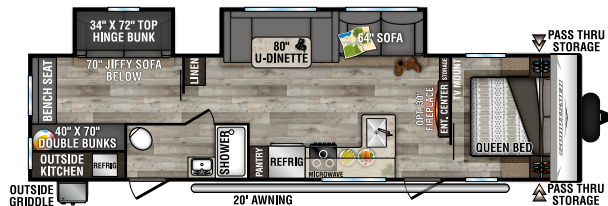

281BHSE UVW - 5,780 | Exterior Length - 32'7" | Sleeps - 9

301BHKSE UVW - 6,050 | Exterior Length - 32'10" | Sleeps - 10

301DBSE UVW - 5,920 | Exterior Length - 32'10" | Sleeps - 8

301RKSE UVW - 6,610 | Exterior Length - 34'5" | Sleeps - 5

303QBSE UVW - 7,270 | Exterior Length - 34'7" | Sleeps - 5

312BHKSE UVW - 6,900 | Exterior Length - 35'9" | Sleeps - 10

312FKSE UVW - 7,180 | Exterior Length - 35'5" | Sleeps - 4

332BHKSE UVW - 7,130 | Exterior Length - 37'3" | Sleeps - 10