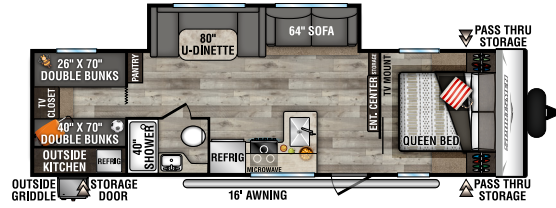

270BHSE

UWV - 4,990 | Exterior Length - 31' 5" | Sleeps - 9

270THSE - TOY HAULER

UWV - 5,420 | Exterior Length - 30' 10" | Sleeps - 6

271BKSE

UWV - 5,560 | Exterior Length - 30' 11" | Sleeps - 9

2022 SPORTSMEN SE

281BHSE UVW - 5,780 | Exterior Length - 32'7" | Sleeps - 9

301BHKSE UVW - 6,050 | Exterior Length - 32'10" | Sleeps - 10

301DBSE UVW - 5,920 | Exterior Length - 32'10" | Sleeps - 8

301RKSE UVW - 6,610 | Exterior Length - 34'5" | Sleeps - 5

303QBSE UVW - 7,270 | Exterior Length - 34'7" | Sleeps - 5

312BHKSE UVW - 6,900 | Exterior Length - 35'9" | Sleeps - 10

312FKSE UVW - 7,180 | Exterior Length - 35'5" | Sleeps - 4

332BHKSE UVW - 7,130 | Exterior Length - 37'3" | Sleeps - 10