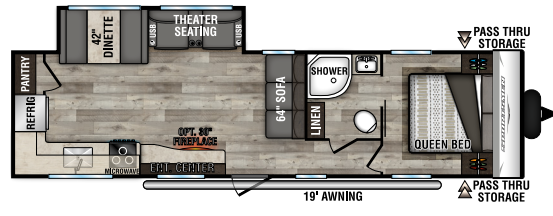

270BHSE

UWV - 4,990 | Exterior Length - 31' 5" | Sleeps - 9

270THSE - TOY HAULER

UWV - 5,420 | Exterior Length - 30' 10" | Sleeps - 6

271BKSE

UWV - 5,560 | Exterior Length - 30' 11" | Sleeps - 9

2022 SPORTSMEN SE

281BHSE UVW - 5,780 | Exterior Length - 32'7" | Sleeps - 9

301BHKSE UVW - 6,050 | Exterior Length - 32'10" | Sleeps - 10

301DBSE UVW - 5,920 | Exterior Length - 32'10" | Sleeps - 8

301RKSE UVW - 6,610 | Exterior Length - 34'5" | Sleeps - 5