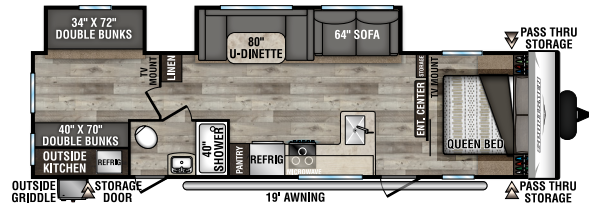

281BHSE UVW - 5,780 | Exterior Length - 32'7" | Sleeps - 9

301BHKSE UVW - 6,050 | Exterior Length - 32'10" | Sleeps - 10

301DBSE UVW - 5,920 | Exterior Length - 32'10" | Sleeps - 8

301RKSE UVW - 6,610 | Exterior Length - 34'5" | Sleeps - 5

303QBSE UVW - 7,270 | Exterior Length - 34'7" | Sleeps - 5

312BHKSE UVW - 6,900 | Exterior Length - 35'9" | Sleeps - 10

312FKSE UVW - 7,180 | Exterior Length - 35'5" | Sleeps - 4

332BHKSE UVW - 7,130 | Exterior Length - 37'3" | Sleeps - 10