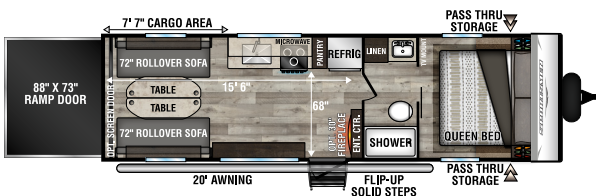

250THSE - TOY HAULER

UWV - 5,220 | Exterior Length - 29' 1" | Sleeps - 6

251RSSE

UWV - 5,330 | Exterior Length - 29' 7" | Sleeps - 6

260BHSE

UWV - 4,670 | Exterior Length - 28' 7" | Sleeps - 9

261BKSE

UWV - 5,780 | Exterior Length - 31' 7" | Sleeps - 9

270BHSE

UWV - 4,990 | Exterior Length - 31' 5" | Sleeps - 9

270THSE - TOY HAULER

UWV - 5,420 | Exterior Length - 30' 10" | Sleeps - 6

271BKSE

UWV - 5,560 | Exterior Length - 30' 11" | Sleeps - 9

2022 SPORTSMEN SE

281BHSE UVW - 5,780 | Exterior Length - 32'7" | Sleeps - 9

301BHKSE UVW - 6,050 | Exterior Length - 32'10" | Sleeps - 10

301DBSE UVW - 5,920 | Exterior Length - 32'10" | Sleeps - 8

301RKSE UVW - 6,610 | Exterior Length - 34'5" | Sleeps - 5