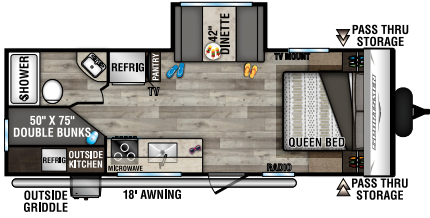

231BKSE

UWV - 4,860 | Exterior Length - 26' 5" | Sleeps - 7

231FKSE

UWV - 5,150 | Exterior Length - 27' 5" | Sleeps - 4

241RKSE

UWV - 5,270 | Exterior Length - 28' 2" | Sleeps - 5