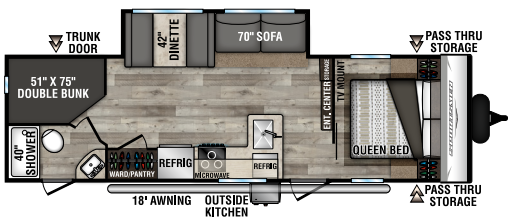

250THSE - TOY HAULER

UWV - 5,220 | Exterior Length - 29' 1" | Sleeps - 6

251RSSE

UWV - 5,330 | Exterior Length - 29' 7" | Sleeps - 6

260BHSE

UWV - 4,670 | Exterior Length - 28' 7" | Sleeps - 9

261BKSE

UWV - 5,780 | Exterior Length - 31' 7" | Sleeps - 9

270BHSE

UWV - 4,990 | Exterior Length - 31' 5" | Sleeps - 9

270THSE - TOY HAULER

UWV - 5,420 | Exterior Length - 30' 10" | Sleeps - 6

271BKSE

UWV - 5,560 | Exterior Length - 30' 11" | Sleeps - 9

2022 SPORTSMEN SE

281BHSE UVW - 5,780 | Exterior Length - 32'7" | Sleeps - 9

301BHKSE UVW - 6,050 | Exterior Length - 32'10" | Sleeps - 10

301DBSE UVW - 5,920 | Exterior Length - 32'10" | Sleeps - 8

301RKSE UVW - 6,610 | Exterior Length - 34'5" | Sleeps - 5

303QBSE UVW - 7,270 | Exterior Length - 34'7" | Sleeps - 5

312BHKSE UVW - 6,900 | Exterior Length - 35'9" | Sleeps - 10

312FKSE UVW - 7,180 | Exterior Length - 35'5" | Sleeps - 4

332BHKSE UVW - 7,130 | Exterior Length - 37'3" | Sleeps - 10