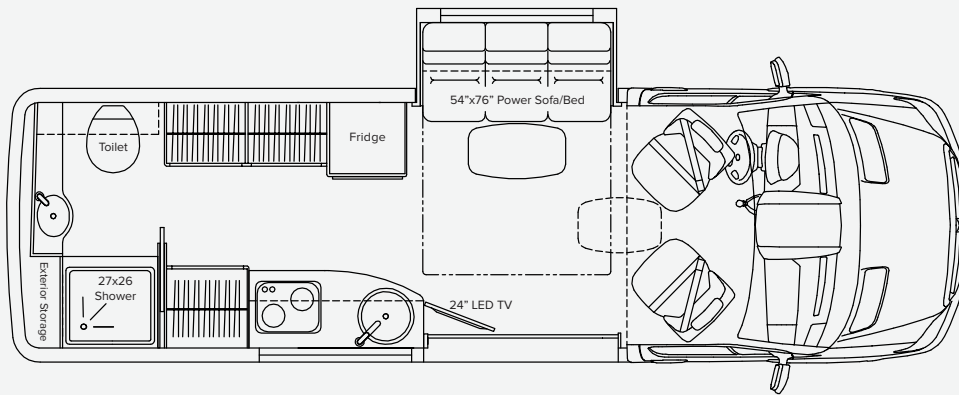

Discontinued

- Side Turn Cameras
- Satellite Radio Pre-wire
- Moonlight Décor
- Tuscan Décor
- Pacific Décor

2015 Free Spirit /Free Spirit SS/ Free Spirit TE

LEISURE
TRAVEL VANS

New FS22SS Floorplan

New Standard Features