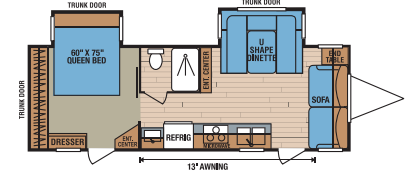

Adobe Décor

Earth Décor

Wheat Décor

220KS

240BHS • Sofa Option - see below

260FL

261RKS

265KS

280RLS

289KS • Ramp Door Option - see below

300RBS

301FK • Bed Slide Out Option - see below

310RLS

318BHS • Flip Up Bunk Option - see below

321BHS

323RLS

324BHS • Outside Kitchen and Dinette with Flip Up Bunk Option - see below

240BHS
Sofa Option

289KS
Ramp Door Option

301FK
Bed Slide Out Option

318BHS
Flip Up Bunk Option

324BHS
Outside Kitchen and Dinette with Flip Up Bunk Option