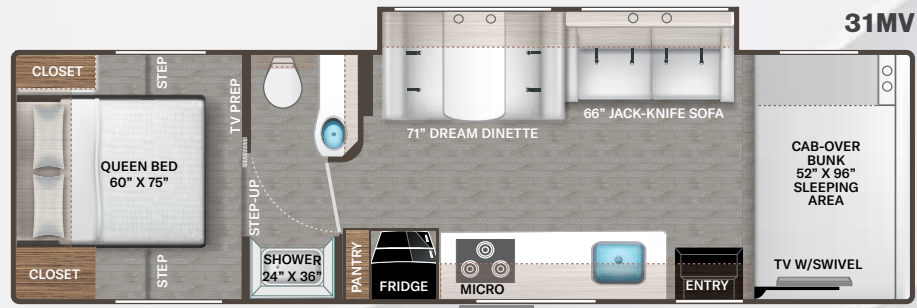

OPTIONAL EXTERIOR KITCHEN

OPTIONAL EXTERIOR TV