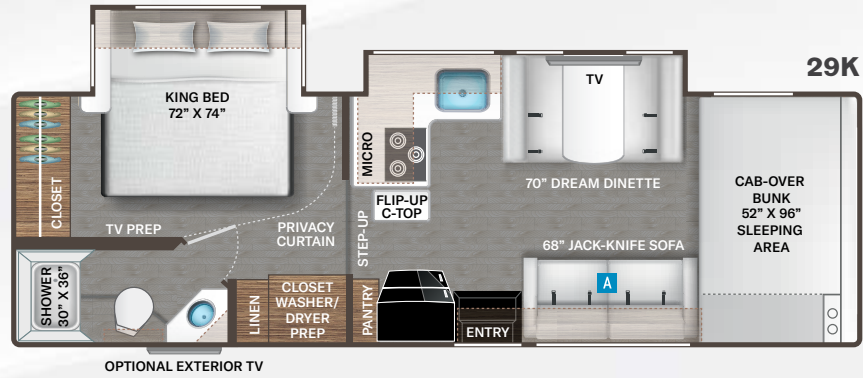

Floor Plans