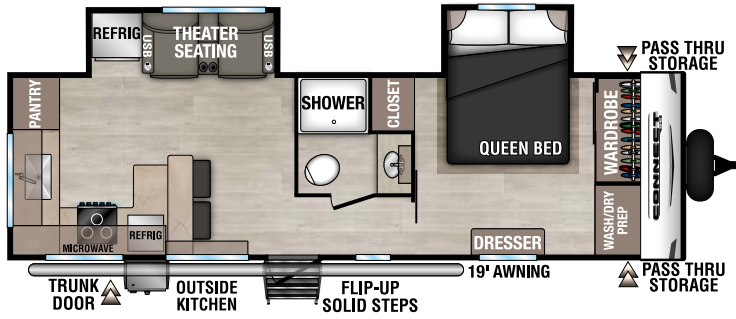

C241RESE U VW - 5,530 | Exterior Length - 29'2" | Sleeps - 5

C251RLSE U VW - 5,710 | Exterior Length - 29'7" | Sleeps - 6

C271BHKSE U VW - 6,170 | Exterior Length - 32'1" | Sleeps - 9

2025 CONNECT SE

NEW

C272RKSE UVW - 6,570 | Exterior Length - 31'11" | Sleeps - 2