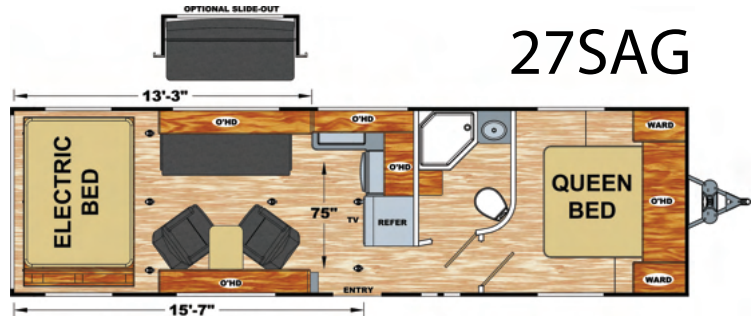

Attitude Pro Lite Models:

- 25FS (TT) • 2615BS (TT) • 27SA (TT)
- 2816SAG (FW) • 3220SAG (FW)

25FSG

27SAG

2615BSG

3220SAG

2816SAG

Widelite Trailer