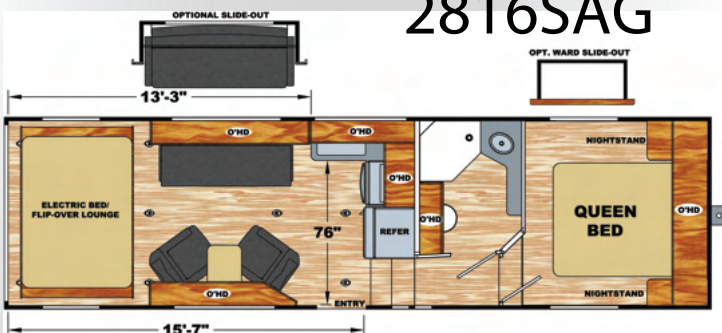

Attitude Pro Lite Models:

- 25FS (TT) • 2615BS (TT) • 27SA (TT)
- 2816SAG (FW) • 3220SAG (FW)

25FSG

27SAG

2615BSG

3220SAG

2816SAG

Widelite Trailer