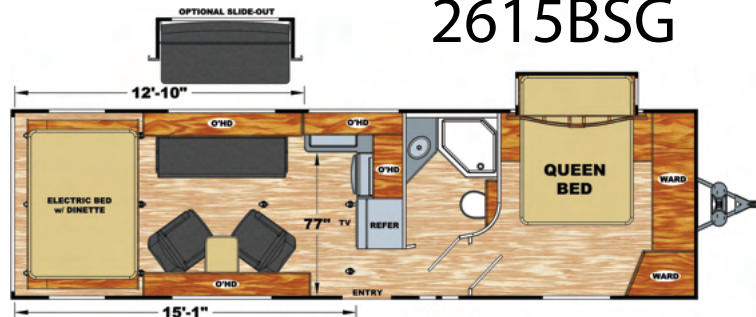

Attitude Pro Lite Models:

- 25FS (TT) • 2615BS (TT) • 27SA (TT)
- 2816SAG (FW) • 3220SAG (FW)

25FSG

27SAG

2615BSG

3220SAG

2816SAG

Widelite Trailer