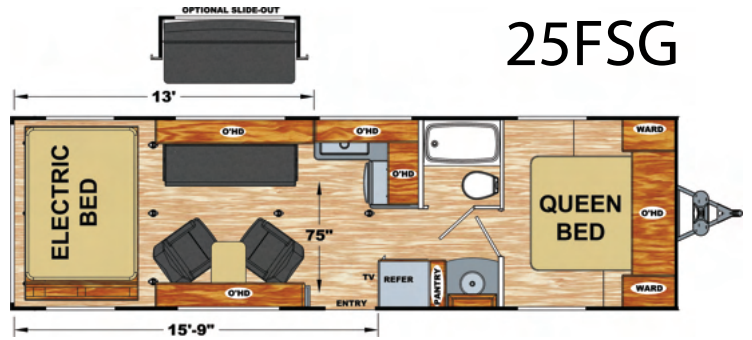

Attitude Pro Lite Models:

- 25FS (TT) • 2615BS (TT) • 27SA (TT)
- 2816SAG (FW) • 3220SAG (FW)

25FSG

27SAG

2615BSG

3220SAG

2816SAG

Widelite Trailer