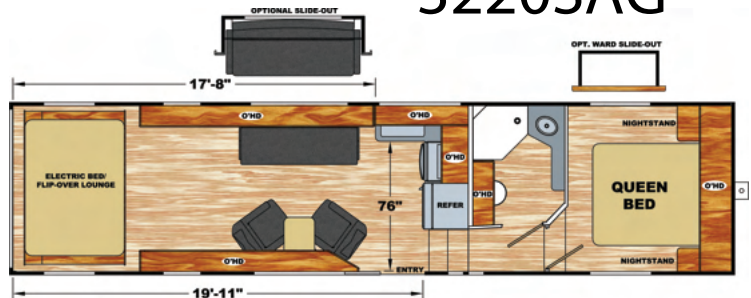

Attitude Pro Lite Models:

- 25FS (TT) • 2615BS (TT) • 27SA (TT)
- 2816SAG (FW) • 3220SAG (FW)

25FSG

27SAG

2615BSG

3220SAG

2816SAG

Widelite Trailer