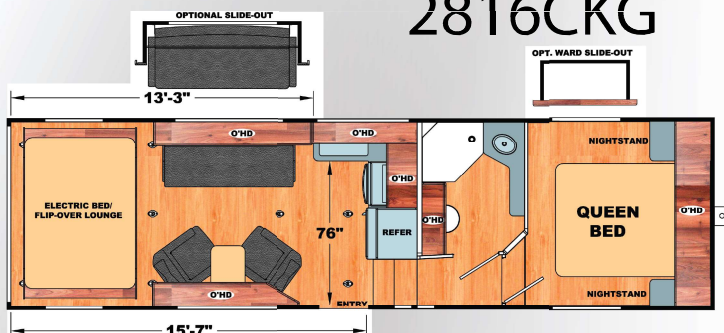

Iconic Pro Lite Models:

- 2515AK (TT) • 2615RS (TT) • 2715SF (TT)
- 2816CKG (FW) • 3220CKG(FW)

2515AKG

2715SFG

2615RSG

2816CKG

3220CKG

Widelite Trailer