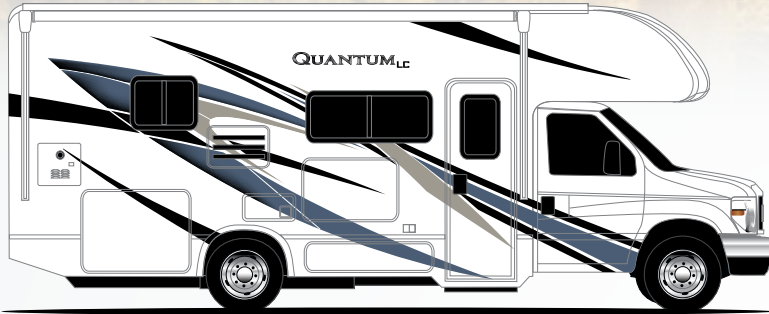

# QUANTUM<sup>™</sup>LC

STANDARD GRAPHICS

CHARCOAL DIAMOND

OPTIONAL EXTERIOR 32\"/>