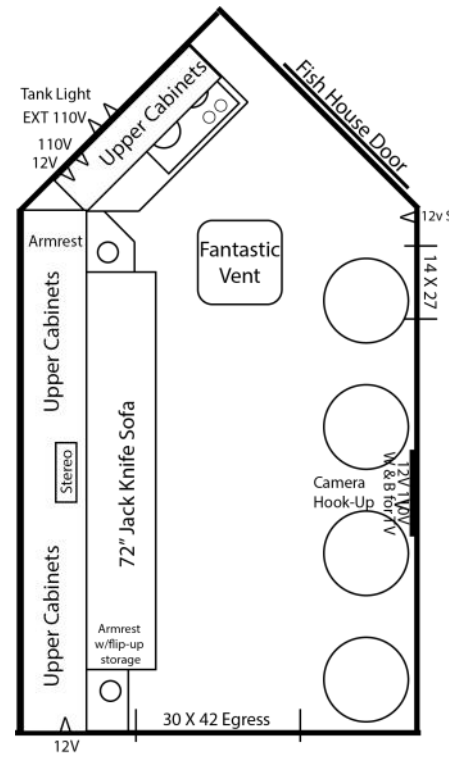

6.5 X 8V Little Jigger