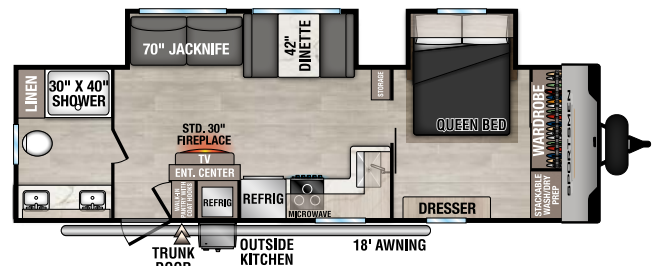

UVW - 5,610 | Exterior Length - 28' 2" | Sleeps - 5

251RSSE

UVW - 5,760 | Exterior Length - 29' 7" | Sleeps - 6

260BHSE

UVW - 4,990 | Exterior Length - 28' 7" | Sleeps - 9

261BHKSE

UVW - 6,270 | Exterior Length - 31' 7" | Sleeps - 9

292RBKSE

UVW - 7,070 | Exterior Length - 32' 11" | Sleeps - 5

2025 SPORTSMEN SE

301BHKSE

UVW - 6,430 | Exterior Length - 32' 10" | Sleeps - 10

301DBSE

UVW - 6,360 | Exterior Length - 32' 10" | Sleeps - 8

303QBSE