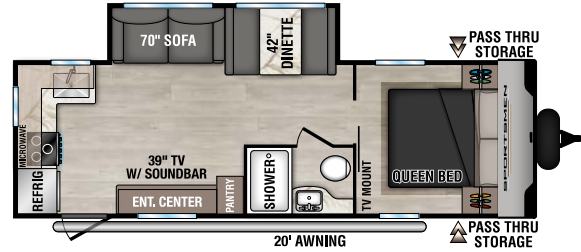

241RKSE

UVW - 5,610 | Exterior Length - 28' 2" | Sleeps - 5