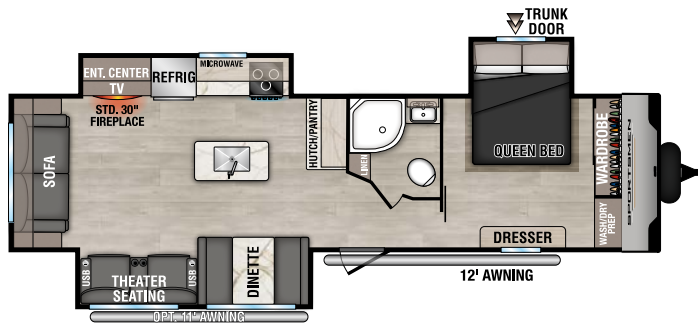

UVW - 5,610 | Exterior Length - 28' 2" | Sleeps - 5

251RSSE

UVW - 5,760 | Exterior Length - 29' 7" | Sleeps - 6

260BHSE

UVW - 4,990 | Exterior Length - 28' 7" | Sleeps - 9

261BHKSE

UVW - 6,270 | Exterior Length - 31' 7" | Sleeps - 9

292RBKSE

UVW - 7,070 | Exterior Length - 32' 11" | Sleeps - 5

2025 SPORTSMEN SE

301BHKSE

UVW - 6,430 | Exterior Length - 32' 10" | Sleeps - 10

301DBSE

UVW - 6,360 | Exterior Length - 32' 10" | Sleeps - 8

303QBSE