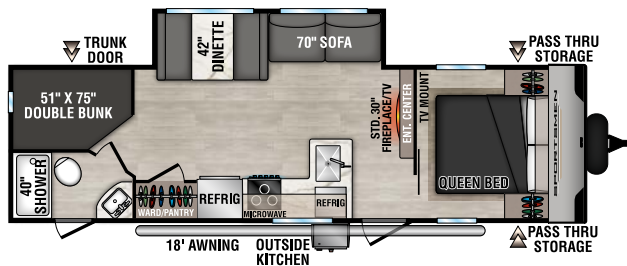

UVW - 5,610 | Exterior Length - 28' 2" | Sleeps - 5

251RSSE

UVW - 5,760 | Exterior Length - 29' 7" | Sleeps - 6

260BHSE

UVW - 4,990 | Exterior Length - 28' 7" | Sleeps - 9

261BHKSE

UVW - 6,270 | Exterior Length - 31' 7" | Sleeps - 9

292RBKSE

UVW - 7,070 | Exterior Length - 32' 11" | Sleeps - 5

2025 SPORTSMEN SE

301BHKSE

UVW - 6,430 | Exterior Length - 32' 10" | Sleeps - 10

301DBSE

UVW - 6,360 | Exterior Length - 32' 10" | Sleeps - 8

303QBSE