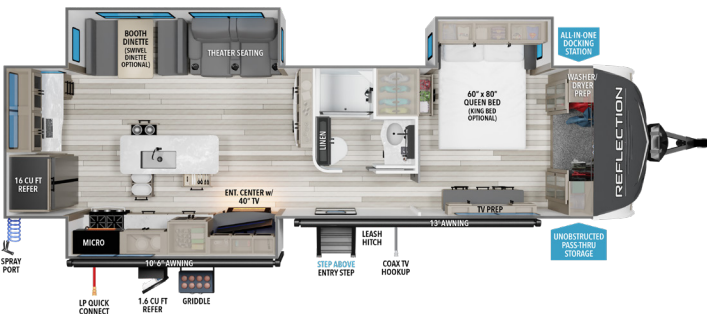

310MKTs   U¹V¹W¹ **9,800**   HITCH¹ **1,100**   LENGTH² **37' 1"**   HEIGHT **11' 11"**   CAPACITY **54 118 43**