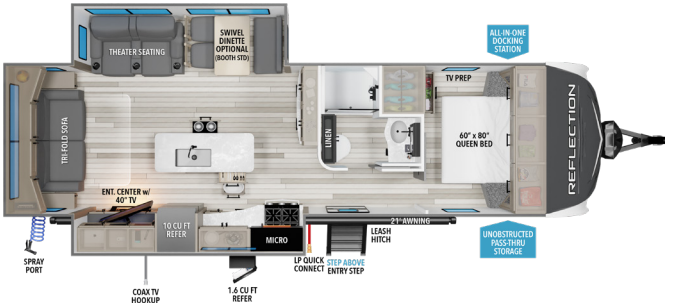

297RSTs   U¹V¹W¹ **8,530**   HITCH¹ **1,020**   LENGTH² **34'**   HEIGHT **11' 11"**   CAPACITY **54 86 43**