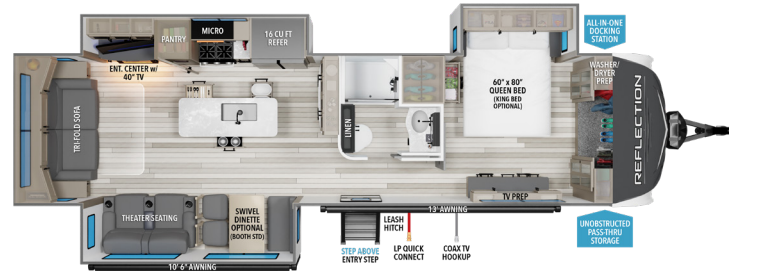

315RLTs   U¹V¹W¹ **9,800**   HITCH¹ **1,200**   LENGTH² **37' 11"**   HEIGHT **11' 11"**   CAPACITY **54 118 43**