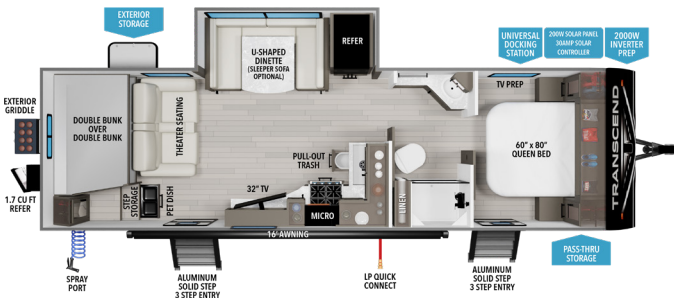

TRANSCEND™

245RLT

UVW'¹ **6,456** HITCH'² **668** LENGTH'³ **30' 8"** HEIGHT **11'** CAPACITY **56 78 39**

305BHT

UVW'¹ **7,735** HITCH'² **776** LENGTH'³ **36' 11"** HEIGHT **11'** CAPACITY **56 78 39**

265BHT