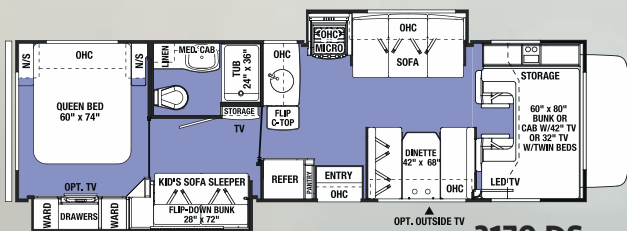

3170 DS

OPTIONS