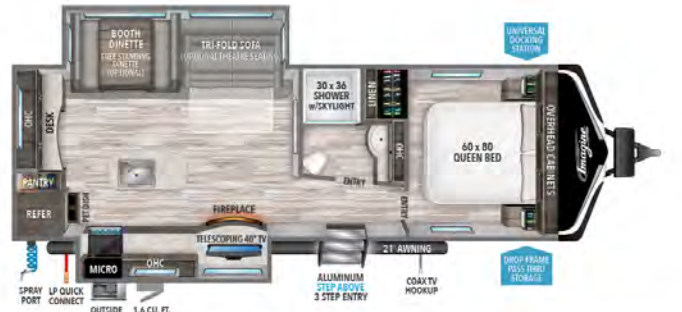

2670MK   UVW¹ **6,845**   HITCH¹ **690**   LENGTH² **32' 3"**   HEIGHT **11' 1"**   CAPACITY **52 82 45**