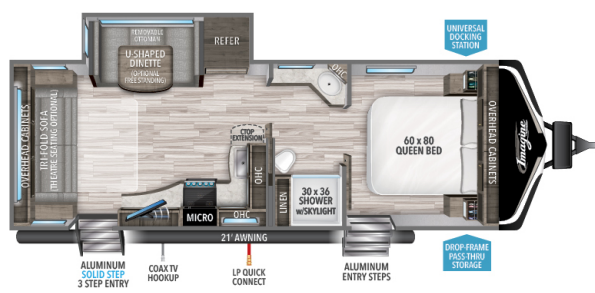

2400BH UVW¹ **5,725** HITCH¹ **505** LENGTH² **28' 11"** HEIGHT **11' 0"** CAPACITY **52 82 45**

2500RL UVW¹ **5,857** HITCH¹ **581** LENGTH² **29' 9"** HEIGHT **11' 0"** CAPACITY **52 90 45**

2600RB UVW¹ **5,795** HITCH¹ **594** LENGTH² **29' 8"** HEIGHT **11' 1"** CAPACITY **52 82 45**