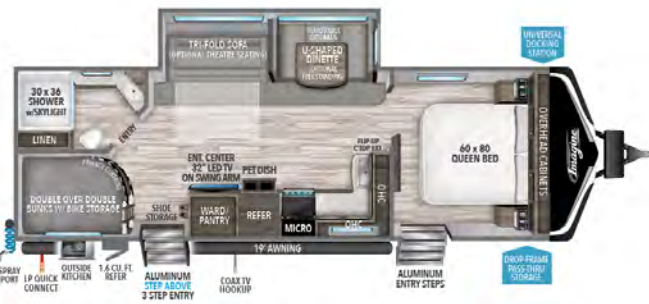

2800BH   UVW¹ **6,386**   HITCH¹ **604**   LENGTH² **32' 0"**   HEIGHT **11' 1"**   CAPACITY **52 82 45**