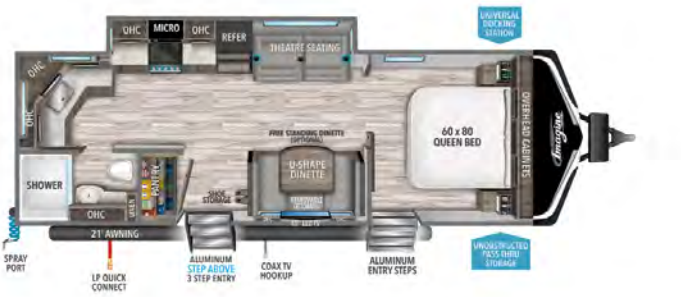

2610ML   UVW¹ **6,274**   HITCH¹ **661**   LENGTH² **29' 11"**   HEIGHT **11' 1"**   CAPACITY **52 90 45**