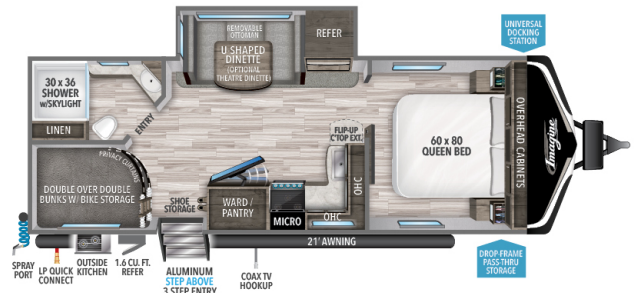

2400BH UVW¹ **5,725** HITCH¹ **505** LENGTH² **28' 11"** HEIGHT **11' 0"** CAPACITY **52 82 45**

2500RL UVW¹ **5,857** HITCH¹ **581** LENGTH² **29' 9"** HEIGHT **11' 0"** CAPACITY **52 90 45**

2600RB UVW¹ **5,795** HITCH¹ **594** LENGTH² **29' 8"** HEIGHT **11' 1"** CAPACITY **52 82 45**