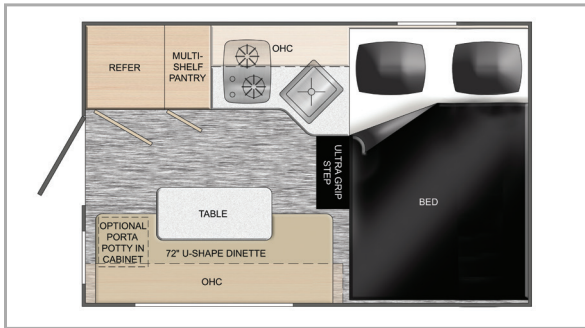

590SL

610RSL

626XSL

690FDSL

Weights & Measurements	590SL	610RSL	626XSL	690FDSL
Dry Weight	1398	1459	1421	1564
Ext. Length	127"	137"	135"	143"
Ext. Width	79"	79"	87"	78"
Ext. Width Front	40.5"	40.5"	48"	40.5"
Ext. Width Back	40.5	48"	48"	40.5"
Int. Floor Length	57"	69"	58"	69"
Ext. Height	80"	80"	84"	80"
Int. Height	74"	75"	78"	74"
Int. Floor Width	31.5"	57"	45.25"	39.5"
Center of Gravity	24"	33"	26.5"	34.5"
Cabover Bed	52" x 72"	48" x 75"	54" x 82"	48" x 75"