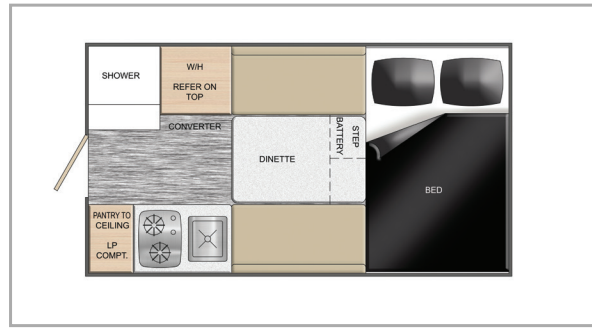

590SL

610RSL

626XSL

690FDSL

Weights & Measurements	590SL	610RSL	626XSL	690FDSL
Dry Weight	1398	1459	1421	1564
Ext. Length	127"	137"	135"	143"
Ext. Width	79"	79"	87"	78"
Ext. Width Front	40.5"	40.5"	48"	40.5"
Ext. Width Back	40.5	48"	48"	40.5"
Int. Floor Length	57"	69"	58"	69"
Ext. Height	80"	80"	84"	80"
Int. Height	74"	75"	78"	74"
Int. Floor Width	31.5"	57"	45.25"	39.5"
Center of Gravity	24"	33"	26.5"	34.5"
Cabover Bed	52" x 72"	48" x 75"	54" x 82"	48" x 75"