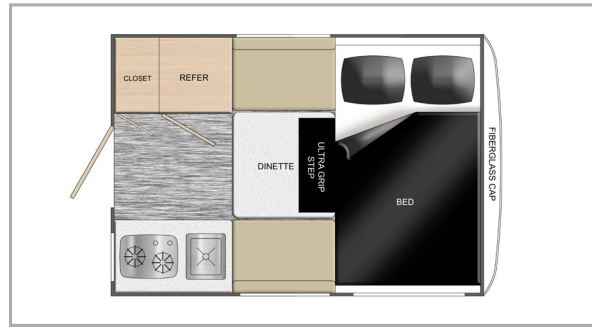

590SL

610RSL

626XSL

690FDSL

Weights & Measurements	590SL	610RSL	626XSL	690FDSL
Dry Weight	1398	1459	1421	1564
Ext. Length	127"	137"	135"	143"
Ext. Width	79"	79"	87"	78"
Ext. Width Front	40.5"	40.5"	48"	40.5"
Ext. Width Back	40.5	48"	48"	40.5"
Int. Floor Length	57"	69"	58"	69"
Ext. Height	80"	80"	84"	80"
Int. Height	74"	75"	78"	74"
Int. Floor Width	31.5"	57"	45.25"	39.5"
Center of Gravity	24"	33"	26.5"	34.5"
Cabover Bed	52" x 72"	48" x 75"	54" x 82"	48" x 75"