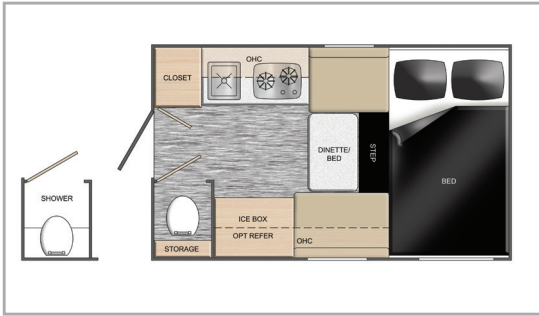

590SL

610RSL

626XSL

690FDSL

Weights & Measurements	590SL	610RSL	626XSL	690FDSL
Dry Weight	1398	1459	1421	1564
Ext. Length	127"	137"	135"	143"
Ext. Width	79"	79"	87"	78"
Ext. Width Front	40.5"	40.5"	48"	40.5"
Ext. Width Back	40.5	48"	48"	40.5"
Int. Floor Length	57"	69"	58"	69"
Ext. Height	80"	80"	84"	80"
Int. Height	74"	75"	78"	74"
Int. Floor Width	31.5"	57"	45.25"	39.5"
Center of Gravity	24"	33"	26.5"	34.5"
Cabover Bed	52" x 72"	48" x 75"	54" x 82"	48" x 75"

770RSL in White Oak Interior

701XSL

770RSL

Weights & Measurements	701XSL	770RSL
Dry Weight	1570	1785
Ext. Length	144"	143"
Ext. Width	87"	87"
Ext. Width Front	48"	48"
Ext. Width Back	48"	54"
Int. Floor Length	67"	76"
Ext. Height	84"	84"
Int. Height	78"	78"
Int. Floor Width	24"/24" STORAGE	47"
Center of Gravity	33"	35"
Cabover Bed	54" x 84"	48" x 82"