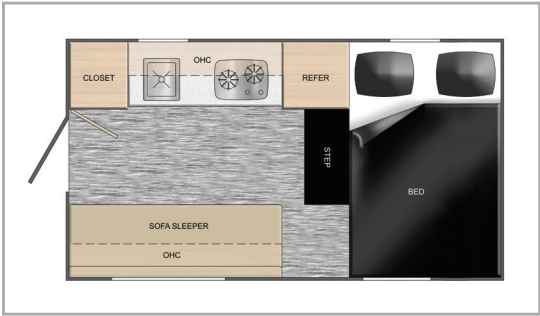

701XSL

Weights & Measurements	701XSL	770RSL
Dry Weight	1570	1785
Ext. Length	144"	143"
Ext. Width	87"	87"
Ext. Width Front	48"	48"
Ext. Width Back	48"	54"
Int. Floor Length	67"	76"
Ext. Height	84"	84"
Int. Height	78"	78"
Int. Floor Width	24"/24" STORAGE	47"
Center of Gravity	33"	35"
Cabover Bed	54" x 84"	48" x 82"