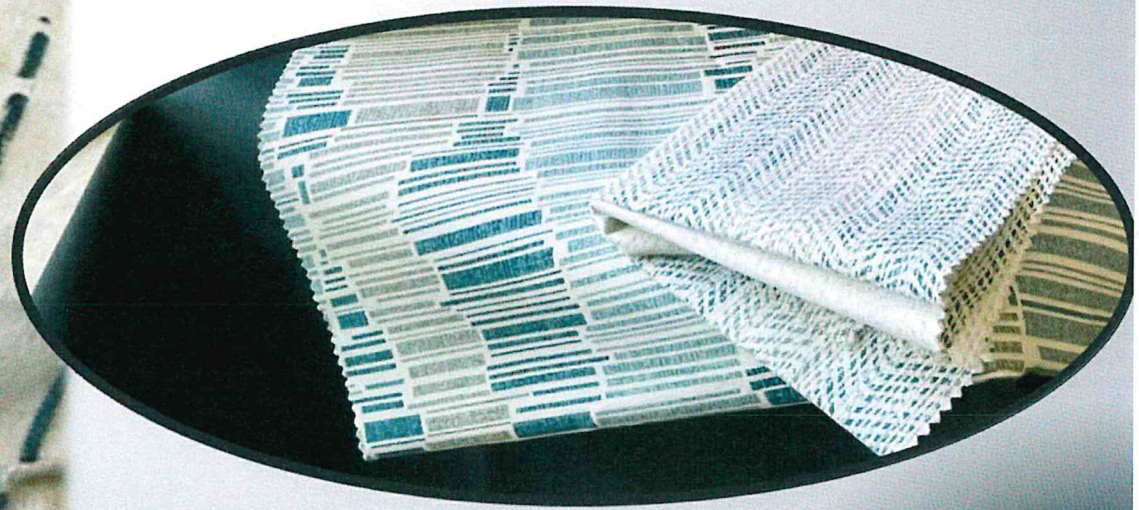

SEA PORT DE'COR - NAVY BLUE