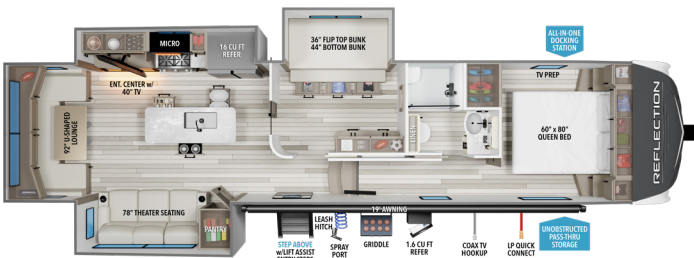

324MBS   UVW¹ **11,200**   HITCH¹ **2,000**   LENGTH² **37'**   HEIGHT³ **12' 3"**   CAPACITY **74 78 39**