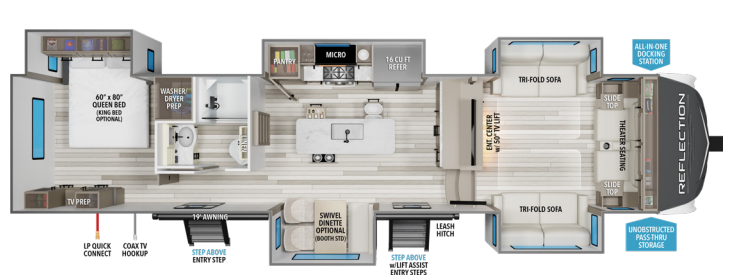

360FLS   UVW¹ **12,388**   HITCH¹ **2,600**   LENGTH² **39' 2"**   HEIGHT³ **12' 8"**   CAPACITY **74 78 39**