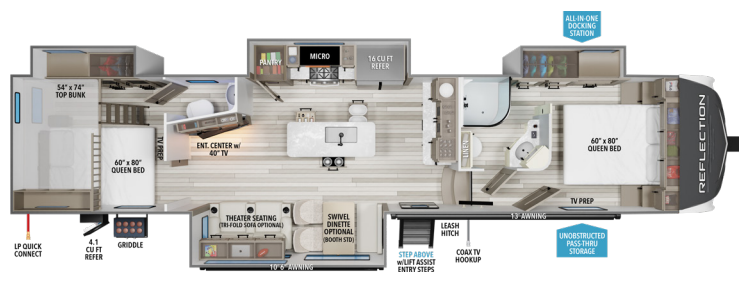

362TBS   UVW¹ **12,500**   HITCH¹ **2,400**   LENGTH² **39' 11"**   HEIGHT³ **12' 8"**   CAPACITY **74 79 79**