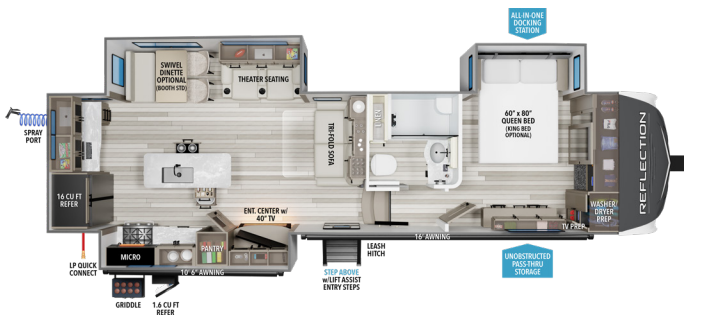

320MKS   UVW¹ **11,100**   HITCH¹ **2,200**   LENGTH² **34' 9"**   HEIGHT³ **12' 6"**   CAPACITY **74 78 39**