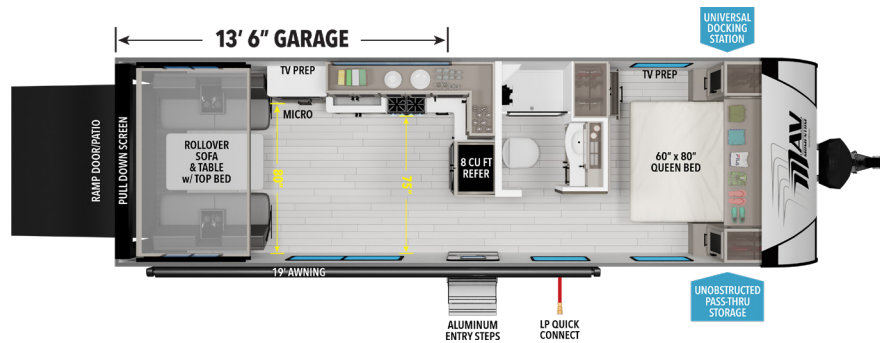

24MAV 18' GARAGE	UVW ¹ 6,580	HITCH ¹ 1,200	GVWR 11,000	LENGTH ² 29' 11"	HEIGHT ³ 12' 2"	CAPACITY 90 74 37
----------------------------	---------------------------	-----------------------------	----------------	--------------------------------	-------------------------------	----------------------