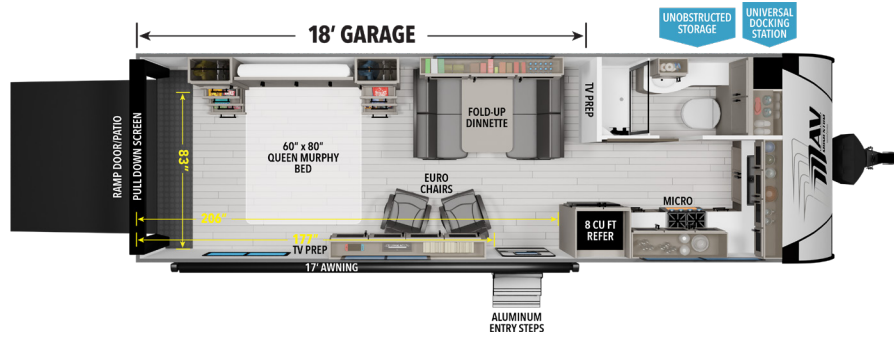

24MAV 18' GARAGE	UVW ¹ 6,580	HITCH ¹ 1,200	GVWR 11,000	LENGTH ² 29' 11"	HEIGHT ³ 12' 2"	CAPACITY 90 74 37
----------------------------	---------------------------	-----------------------------	----------------	--------------------------------	-------------------------------	----------------------