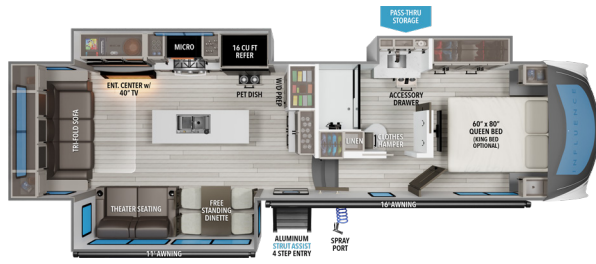

2903RL UVW¹ **11,800** HITCH¹ **2,190** GVWR **15,000** LENGTH² **34' 5"** HEIGHT³ **13' 5"** CAPACITY **81 106 53**