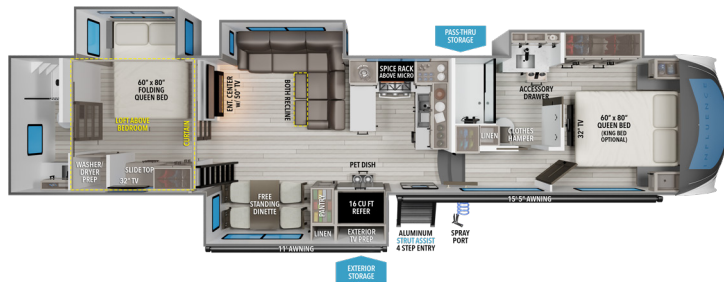

NEW

3203GK UVW¹ **12,712** HITCH¹ **2,471** GVWR **16,800** LENGTH² **35' 10"** HEIGHT³ **13' 5"** CAPACITY **81 106 53**

3503GK UVW¹ **13,868** HITCH¹ **2,670** GVWR **16,800** LENGTH² **38' 3"** HEIGHT³ **13' 5"** CAPACITY **81 106 53**

3704BH UVW¹ **14,798** HITCH¹ **2,728** GVWR **16,800** LENGTH² **40' 4"** HEIGHT³ **13' 5"** CAPACITY **81 106 106**

NEW

3804BH UVW¹ **14,603** HITCH¹ **2,911** GVWR **16,800** LENGTH² **42' 6"** HEIGHT³ **13' 5"** CAPACITY **81 106 106**