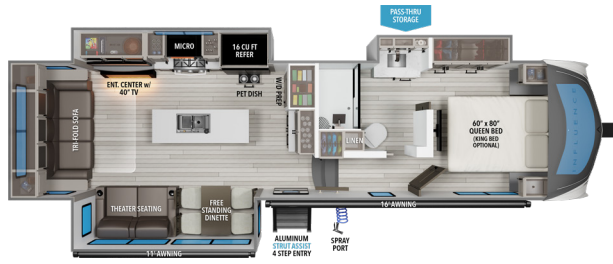

2903RL   UVW¹ **11,800**   HITCH¹ **2,190**   GVWR **15,000**   LENGTH² **34' 5"**   HEIGHT³ **13' 5"**   CAPACITY **81 106 53**