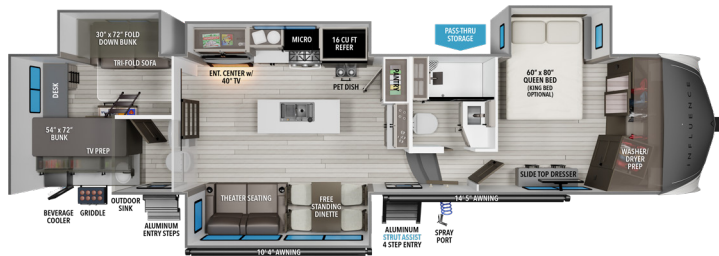

**3503GK**    UVW<sup>1</sup> **13,868**    HITCH<sup>1</sup> **2,670**    GVWR **16,800**    LENGTH<sup>2</sup> **38' 3"**    HEIGHT<sup>3</sup> **13' 5"**    CAPACITY **81 106 53**

**3704BH**    UVW<sup>1</sup> **14,798**    HITCH<sup>1</sup> **2,728**    GVWR **16,800**    LENGTH<sup>2</sup> **40' 4"**    HEIGHT<sup>3</sup> **13' 5"**    CAPACITY **81 106 106**