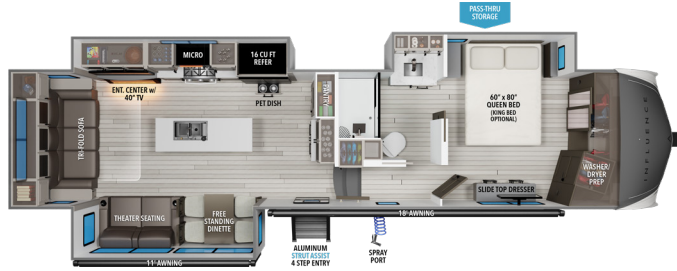

**3503GK**    UVW<sup>1</sup> **13,868**    HITCH<sup>1</sup> **2,670**    GVWR **16,800**    LENGTH<sup>2</sup> **38' 3"**    HEIGHT<sup>3</sup> **13' 5"**    CAPACITY **81 106 53**

**3704BH**    UVW<sup>1</sup> **14,798**    HITCH<sup>1</sup> **2,728**    GVWR **16,800**    LENGTH<sup>2</sup> **40' 4"**    HEIGHT<sup>3</sup> **13' 5"**    CAPACITY **81 106 106**