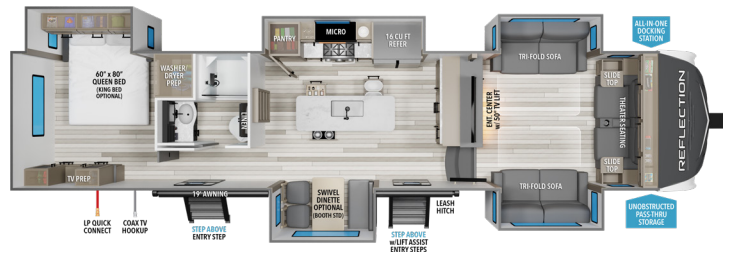

360FLS   UVW¹ **12,388**   HITCH¹ **2,600**   LENGTH² **39' 2"**   HEIGHT³ **12' 8"**   CAPACITY **74 78 39**