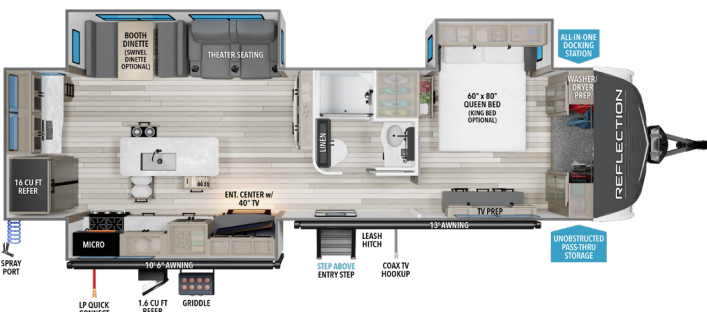

297RSTs U¹V¹W¹ **8,530** HITCH¹ **1,020** LENGTH² **34'** HEIGHT **11' 11"** CAPACITY **54 86 43**

315RLTs U¹V¹W¹ **9,800** HITCH¹ **1,200** LENGTH² **37' 11"** HEIGHT **11' 11"** CAPACITY **54 118 43**