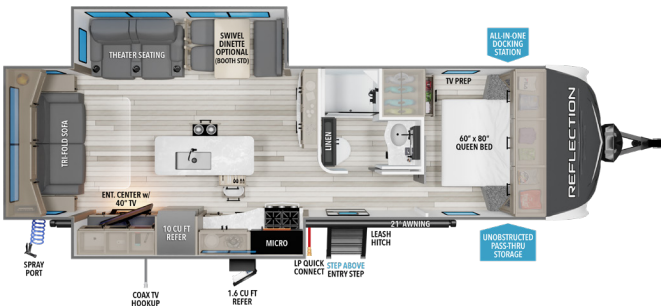

297RSTs U¹V¹W¹ **8,530** HITCH¹ **1,020** LENGTH² **34'** HEIGHT **11' 11"** CAPACITY **54 86 43**

315RLTs U¹V¹W¹ **9,800** HITCH¹ **1,200** LENGTH² **37' 11"** HEIGHT **11' 11"** CAPACITY **54 118 43**