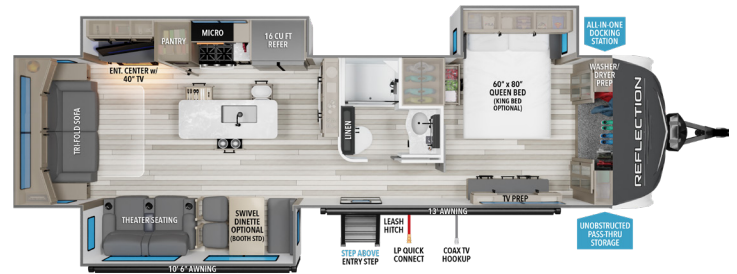

297RSTs U¹V¹W¹ **8,530** HITCH¹ **1,020** LENGTH² **34'** HEIGHT **11' 11"** CAPACITY **54 86 43**

315RLTs U¹V¹W¹ **9,800** HITCH¹ **1,200** LENGTH² **37' 11"** HEIGHT **11' 11"** CAPACITY **54 118 43**