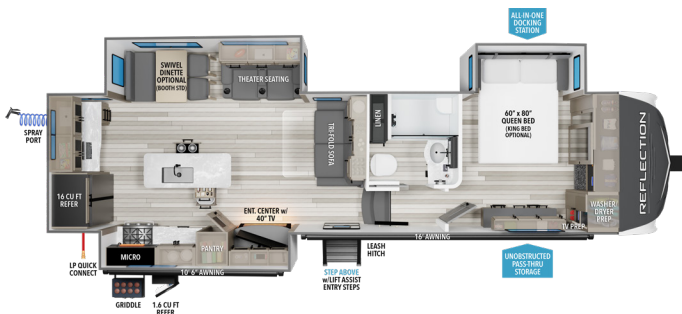

320MKS   UVW¹ **11,100**   HITCH¹ **2,200**   LENGTH² **34' 8"**   HEIGHT³ **12' 6"**   CAPACITY **74 94 47**